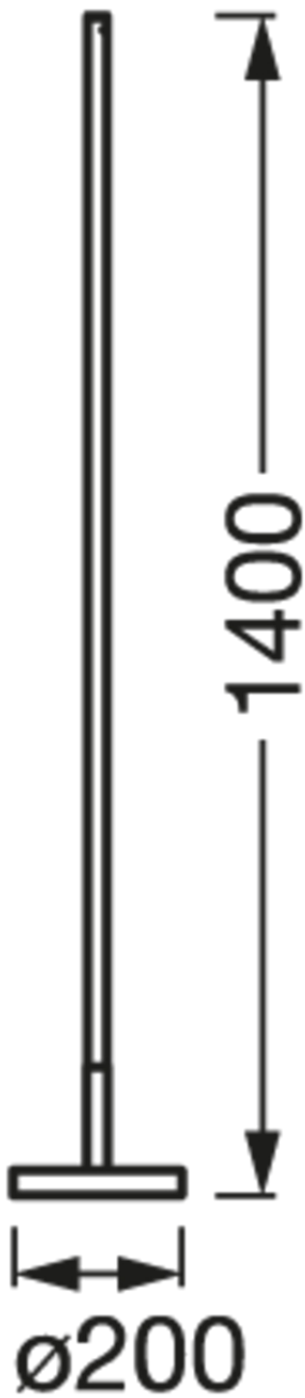

PRODUKTDATENBLATT

SMART + WIFI FLOOR ROUND BLACK

SMART WIFI FLOOR ROUND WITH REMOTE CONTROL | Moderne und smarte Stehleuchte zur indirekten Ausleuchtung mit WiFi-Technologie

Anwendungsgebiete

- Wohnräume
- Meeting- und Konferenzräume
- Home Entertainment-Bereiche
- Gaming-Ecken
- Akzentbeleuchtung
- Nur für Innenraumbeleuchtung

TECHNISCHE DATEN

Elektrische Daten

Nennleistung	14,00 W
Nennspannung	220...240 V
Netzfrequenz	50...60 Hz
Nennstrom	80,000 mA
Einschaltstrom	500 mA
Max. Anz. Leucht. an Sicherungsaut. B16 A	-
Max. Anz. Leucht. an Sicherungsaut. C16 A	-
Netzleistungsfaktor λ	> 0,5
Oberschwingungsgehalt	< 70 %
Schutzklasse	II

Photometrische Daten

Lichtstrom	350 lm
Gesamtlichtstrom der enthaltenen Lichtquellen	1170 lm
Lichtausbeute	25 lm/W
Farbtemperatur	2700...6500 K
Lichtfarbe (Bezeichnung)	Tunable White / RGB
Farbwiedergabeindex Ra	> 80
Standardabweichung des Farbabgleichs	< 6 sdcn
Flimmer-Messgröße (Pst LM)	-
Messgröße für Stroboskop-Effekte (SVM)	-
Photobiologische Risikogruppe gemäß EN62778	RG1
Photobiologische Risikogruppe gemäß EN62471	RG1
Ausstrahlungswinkel	120 °

Maße & Gewicht

Durchmesser	200,00 mm
Höhe	1400,00 mm
Produktgewicht	1730,00 g

Materialien & Farben

Produktfarbe	Schwarz
Gehäusefarbe	Schwarz
Gehäusematerial	Aluminum Plastic
Glühdrahtprüfung nach IEC 60695-2-12	650 °C
Quecksilbergehalt der Lampe	0.0 mg