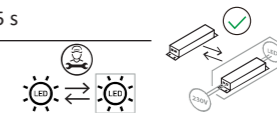

NL

LED 10,5 W
1.290 lm

 13 W
490 lm

t 25.000 h

T_K 3.000 K

 15.000 x

 < 0,5 s

900208