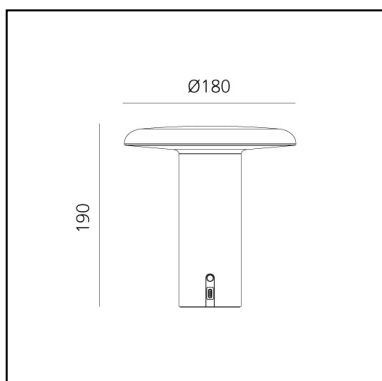

Der Lampenkopf dirigiert den großen Lichtkegel auf die darunter liegende Fläche und taucht sie in ein weiches Licht. 32 Stunden Netzunabhängigkeit machen diese Leuchte zur idealen Lösung für die flexible Gestaltung individueller Beleuchtungen im privaten und öffentlichen Bereich.

## DIMENSION

- Höhe: **cm 19**
- Breite: **cm 18**