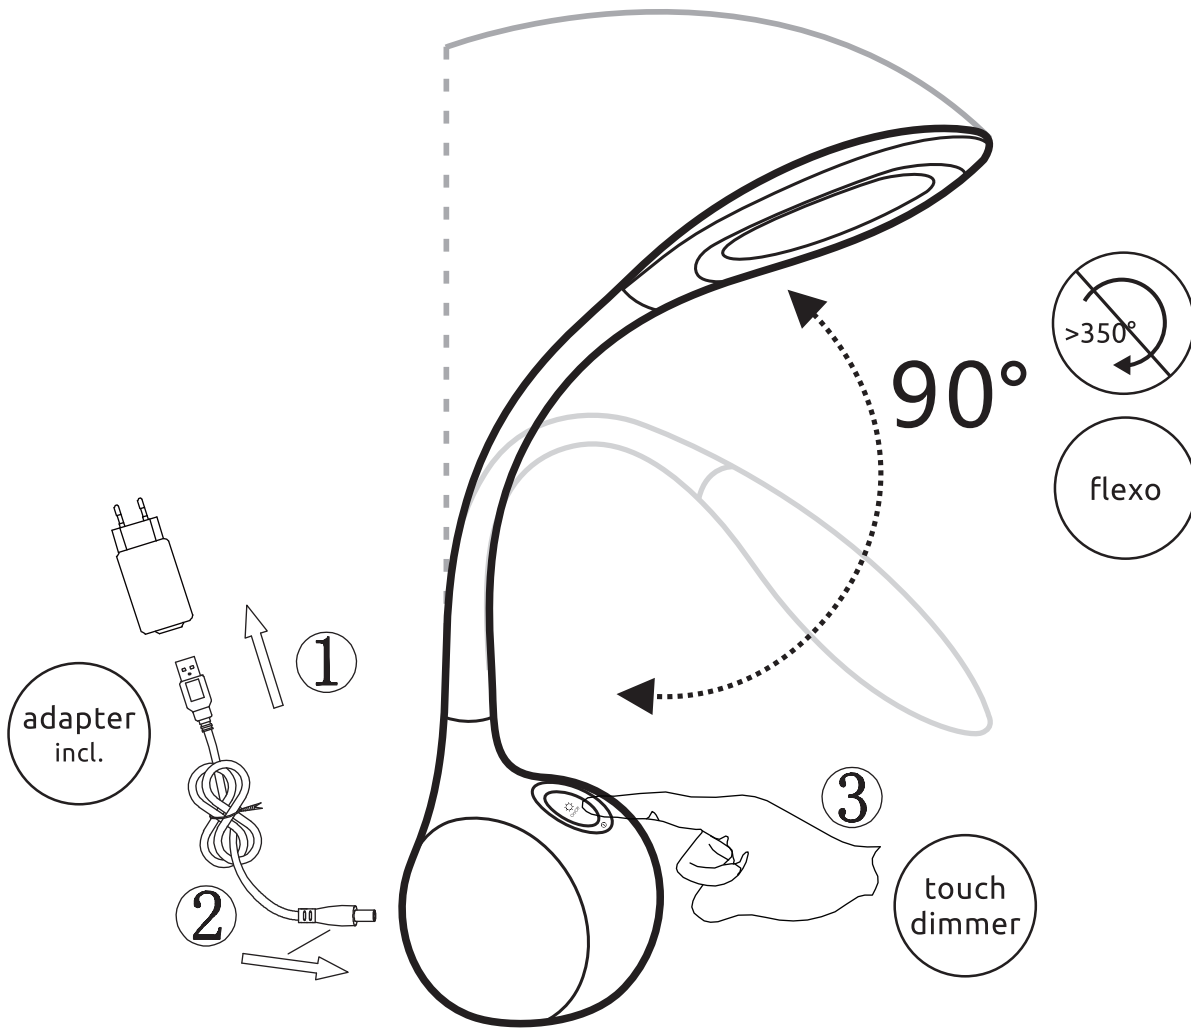

# GLOBO

LIGHTING

www.globo-lighting.com

58278

58279

	<b>5500K</b> <b>ON</b> 10%=30lm	40%=120lm	100%=300lm	<b>OFF</b>
<b>ON</b> RGB colour change	RGB colour fixing	3Sec	<b>OFF</b>	

GLOBO Handels GmbH  
Gewerbestr. 3  
A-9184 Sankt Peter  
AUSTRIA