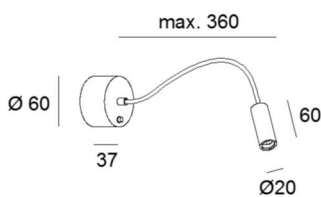

### Technische Details

#### LED-Leuchte,

2 W, CRI>90, mit hochwertiger Glasoptik, Abstrahlwinkel fokussierbar von 15° bis 60°, Gehäuse aus massivem Aluminium, mit Flexarm 300 mm, Aufbaugeschütz mit eingebautem Driver 230 V und Druckschalter