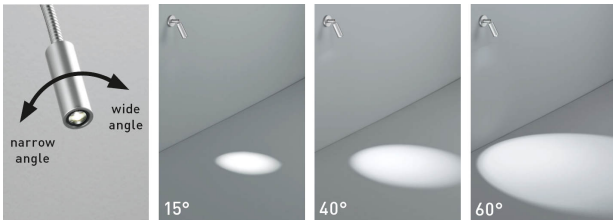

Beschreibung

LED-Leuchte,

2 W, CRI>90, mit hochwertiger Glasoptik, Abstrahlwinkel fokussierbar von 15° bis 60°, Gehäuse aus massivem Aluminium, mit Flexarm 300 mm, Aufbaugeschütz mit eingebautem Driver 230 V und Druckschalter

Oberfläche: schwarz, chrom oder platin

1x2W LED 15°-60° / 3000K / CRI>90 / 190lm*
2700K LED auf Anfrage

*Lumenangaben sind Nominalwerte

Egger Licht GmbH

www.eggerlicht.com

EGGER*
LICHT