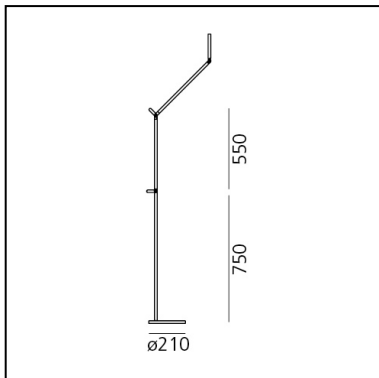

Demetra Reading Floor - 3000K - Body Lamp - Opaque black

Naoto Fukasawa

IP 20     Dimmbar: 

LUMINAIRE

- Watt: **8W**
- Lichtstrom (lm): **385lm**
- CCT: **3000K**
- Efficiency: **54%**
- Efficacy: **48.08lm/W**
- CRI: **90**
- Dimmer Typology: **Microswitch Dimmer**

Anmerkungen

Microswitch dimmer.
Code related only to the body lamp, to be completed with the base/support.

BESCHREIBUNG

Materialien: Leuchtenkörper aus druckgegossenem, lackiertem Aluminium; Arme aus lackiertem Aluminium; Sockel aus Edelstahl mit lackierter Oberfläche. Demetra MD: Diese Version der Tischleuchte ist mit einem Bewegungsmelder ausgestattet.

ARTIKELNUMMER: 1734050A

FUNKTIONEN

- Artikelnummer: **1734050A**
- Farbe: **Opaque Black**
- Installation: **Stehleuchte**
- Material: **Aluminium, technopolymer, steel**
- Serie: **Design Collection**
- design: **Naoto Fukasawa**

DIMENSION

- Länge: **cm 65**
- Höhe: **cm 155**
- Breite: **cm 21**
- Widerstand: **N.D.**
- Glühdrahttest: **650°**

INKLUSIVE LICHTQUELLEN

- Kategorie: **Led**
- Anzahl: **1**
- Watt: **6W**
- Lichtstrom (lm): **726lm**
- Farbtemperatur(K): **3000K**
- CRI: **90**
- Color Tolerance: **MacAdam 2SDCM**
- Efficacy: **120lm/W**
- Service Life: **50000-L70**