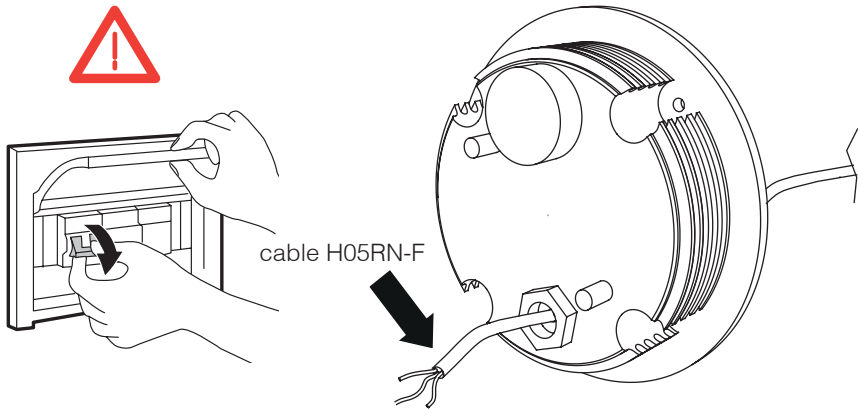

ITKA

wall / ceiling

Naoto Fukasawa | 2010

DANESE

MILANO

Ø 35

Fig.4

220 - 240 V / 50 - 60 Hz	
MAX 10W (E14)	
Fluo: FBT	580 lm
LED: DRAA	370 lm