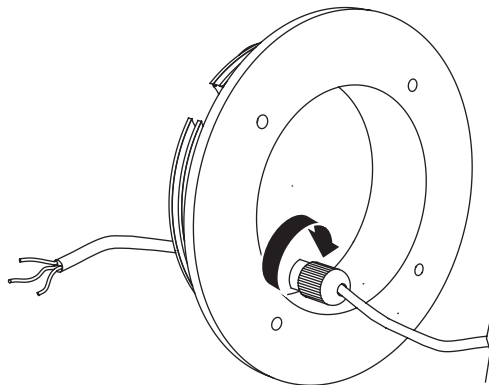

ITKA

wall / ceiling

Naoto Fukasawa | 2010

DANESE

MILANO

Ø 35

Fig.4

220 - 240 V / 50 - 60 Hz	
MAX 10W (E14)	
Fluo: FBT	580 lm
LED: DRAA	370 lm