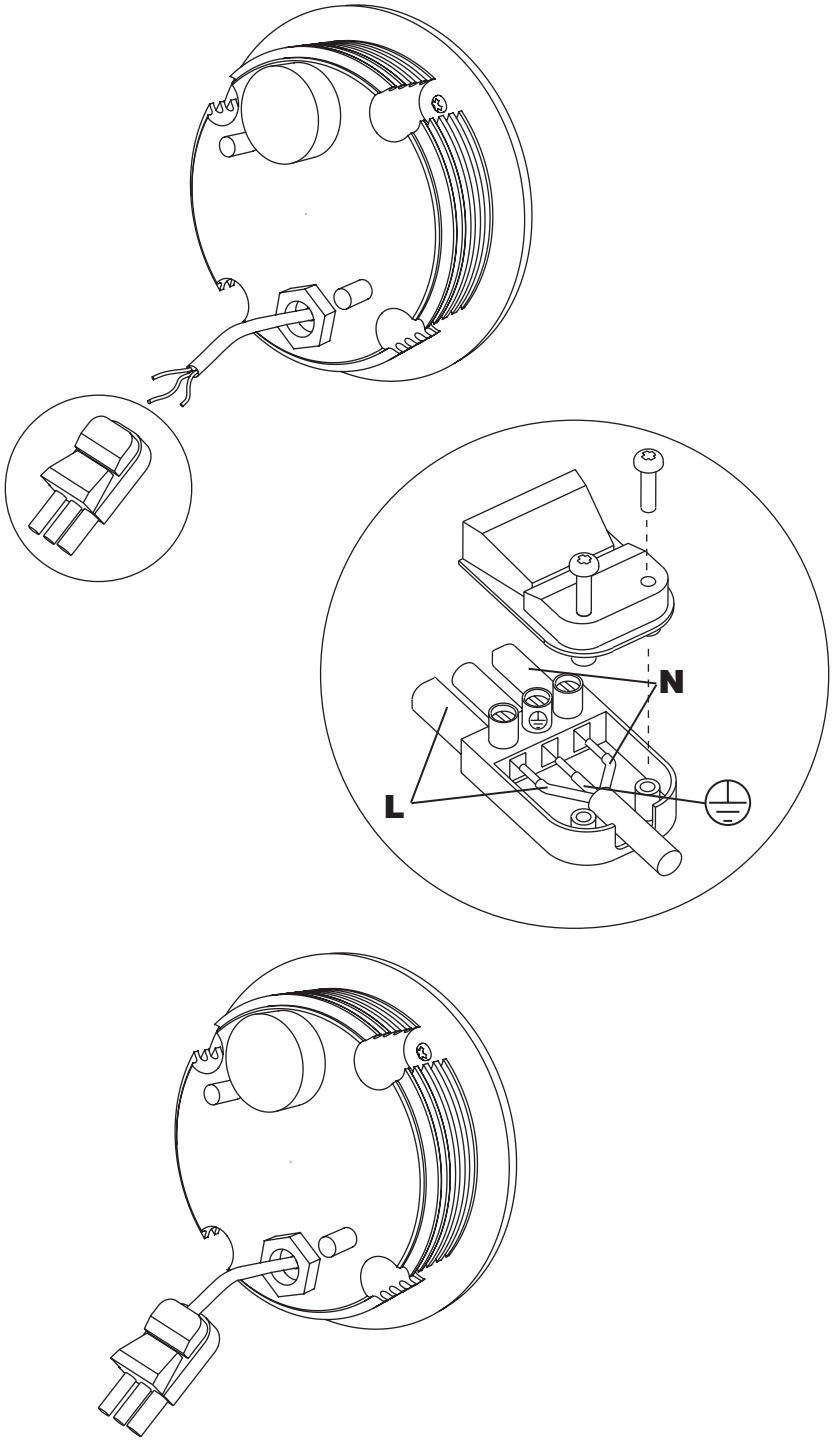

ITKA

wall / ceiling

Naoto Fukasawa | 2010

DANESE

MILANO

Ø 35

Fig.4

220 - 240 V / 50 - 60 Hz	
MAX 10W (E14)	
Fluo: FBT	580 lm
LED: DRAA	370 lm