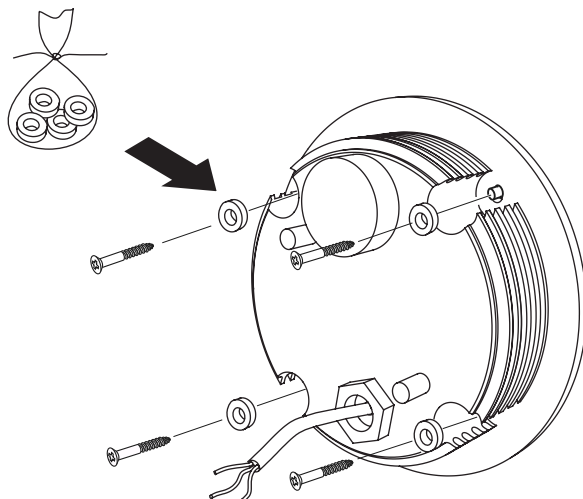

ITKA

wall / ceiling

Naoto Fukasawa | 2010

DANESE

MILANO

Ø 35

Fig.4

220 - 240 V / 50 - 60 Hz	
MAX 10W (E14)	
Fluo: FBT	580 lm
LED: DRAA	370 lm