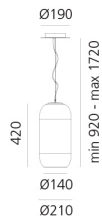

## LUMINAIRE

- Watt: **20W**
- Delivered lumens output: **1118lm**
- CCT: **3000K**
- Efficiency: **46%**
- Efficacy: **55.91lm/W**
- CRI: **80**

## DIMENSIONS

- Height: **cm 42**
- Diameter: **cm 21**
- Base Diameter: **cm 19**
- Max Height from ceiling: **cm 172**