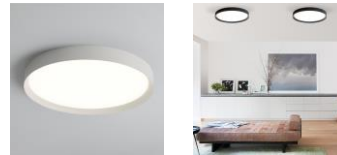

Minsk

P375860BCA

LED 1x42W 3000K 3208lm

IMÁGENES / IMAGES / IMAGES

TIPO	TYPE	TYPE
Plafón	Ceiling lamp	Plafonnier
ACABADO	FINISH	FINITION
Blanco texturado	Textured White	Blanc Texturé
MATERIAL	MATERIAL	MATIÈRE
Metal/Acrílico	Metal/Acrylic	Métal/Acrylique
DETALLES	DETAILS	DÉTAILS