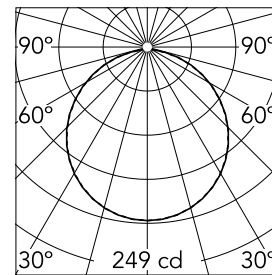

Casambi Funktion auf Anfrage.

Hauptspezifikationen

Leuchtkategorie	LED	Halterungen	Boden
Leistung (W)	13.00	Umgebung	Außenbeleuchtung
CCT (K)	4000K		
CRI	80		
Nettolumen (lm)	644		

Optisch

Beleuchtungstyp	Direkt
LED-Typ	LED-Anordnung
Light distribution	Symmetrisch
Optiktyp	Streulicht
Strahlungswinkel (°)	110
Beam angle C90-270 (°)	110