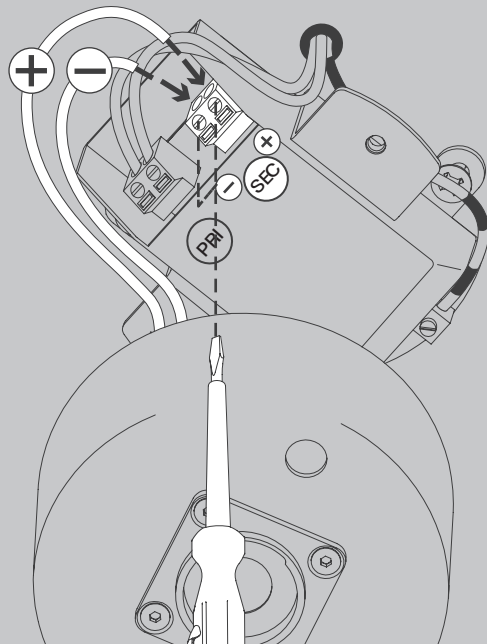

NL

Voor montage, vervanging en reiniging de lamp van het stroomnet loskoppelen.
De lamp alleen binnen gebruiken. Om alleen te verbinden door een erkend elektricien.

2x

2x

2x

1x

01

M 1:1

$\varnothing 6 \text{ mm}$

02

03

05

07

Die durchgestrichene Mülltonne weist darauf hin, dass dieses Elektrogerät nicht im Hausmüll entsorgt werden darf.

Um die menschliche Gesundheit und die Umwelt vor möglichen Gefahrstoffen zu schützen, kann dieses Produkt am Ende seiner Lebensdauer kostenfrei bei einer Sammelstelle in Ihrer Nähe abgegeben werden.