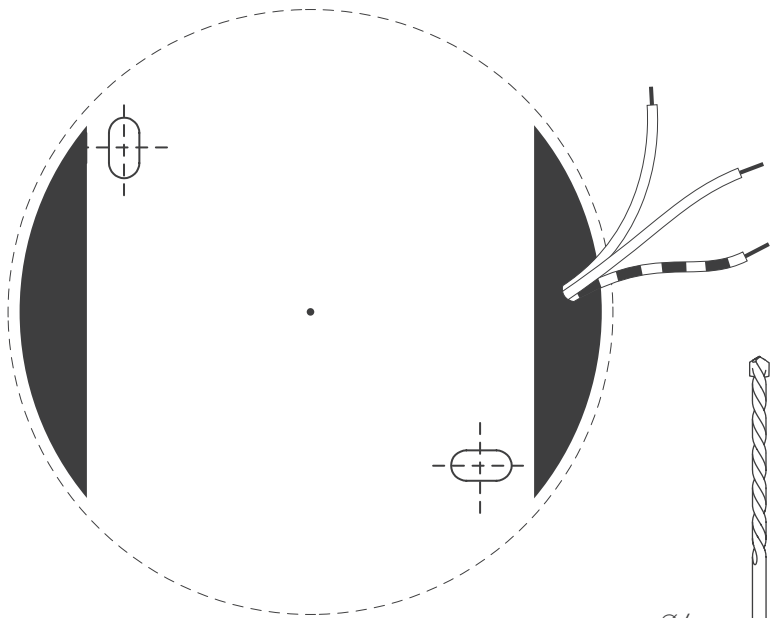

NL

Voor montage, vervanging en reiniging de lamp van het stroomnet loskoppelen.
De lamp alleen binnen gebruiken. Om alleen te verbinden door een erkend elektricien.

2x

2x

2x

1x

01

M 1:1

$\varnothing 6 \text{ mm}$

02

03

05

07

Die durchgestrichene Mülltonne weist darauf hin, dass dieses Elektrogerät nicht im Hausmüll entsorgt werden darf.

Um die menschliche Gesundheit und die Umwelt vor möglichen Gefahrstoffen zu schützen, kann dieses Produkt am Ende seiner Lebensdauer kostenfrei bei einer Sammelstelle in Ihrer Nähe abgegeben werden.