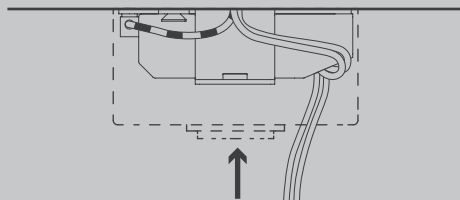

NL

Voor montage, vervanging en reiniging de lamp van het stroomnet loskoppelen.
De lamp alleen binnen gebruiken. Om alleen te verbinden door een erkend elektricien.

2x

2x

2x

1x

01

M 1:1

$\varnothing 6 \text{ mm}$

02

03

05

07

Die durchgestrichene Mülltonne weist darauf hin, dass dieses Elektrogerät nicht im Hausmüll entsorgt werden darf.

Um die menschliche Gesundheit und die Umwelt vor möglichen Gefahrstoffen zu schützen, kann dieses Produkt am Ende seiner Lebensdauer kostenfrei bei einer Sammelstelle in Ihrer Nähe abgegeben werden.