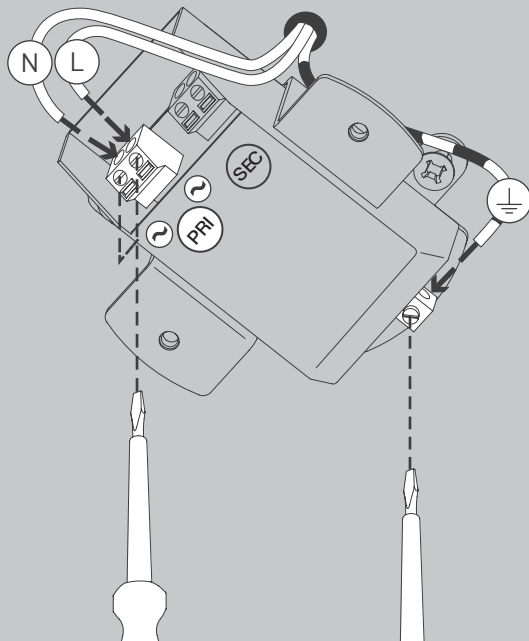

REEF Ceiling LED

Design nextspace

D

Vor Montage, Leuchtmittelwechsel und Reinigung Leuchte vom Netz trennen!
Die Leuchte nur im Innenbereich einsetzen! Nur von Elektrofachkraft anzuschließen!

GB

Prior to assembly, changing the lamp or cleaning the luminaire please detach it from the mains. For indoor use only. Installation by qualified personnel only.

NL

Voor montage, vervanging en reiniging de lamp van het stroomnet loskoppelen.
De lamp alleen binnen gebruiken. Om alleen te verbinden door een erkend elektricien.

2x

2x

2x

1x

01

M 1:1

$\varnothing 6 \text{ mm}$

02

03

05

07

Die durchgestrichene Mülltonne weist darauf hin, dass dieses Elektrogerät nicht im Hausmüll entsorgt werden darf.

Um die menschliche Gesundheit und die Umwelt vor möglichen Gefahrstoffen zu schützen, kann dieses Produkt am Ende seiner Lebensdauer kostenfrei bei einer Sammelstelle in Ihrer Nähe abgegeben werden.