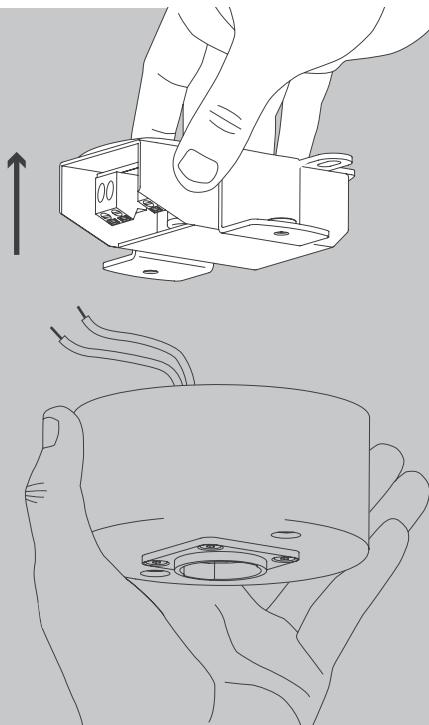

NL

Voor montage, vervanging en reiniging de lamp van het stroomnet loskoppelen.
De lamp alleen binnen gebruiken. Om alleen te verbinden door een erkend elektricien.

2x

2x

2x

1x

01

M 1:1

$\varnothing 6 \text{ mm}$

02

03

05

07

Die durchgestrichene Mülltonne weist darauf hin, dass dieses Elektrogerät nicht im Hausmüll entsorgt werden darf.

Um die menschliche Gesundheit und die Umwelt vor möglichen Gefahrstoffen zu schützen, kann dieses Produkt am Ende seiner Lebensdauer kostenfrei bei einer Sammelstelle in Ihrer Nähe abgegeben werden.