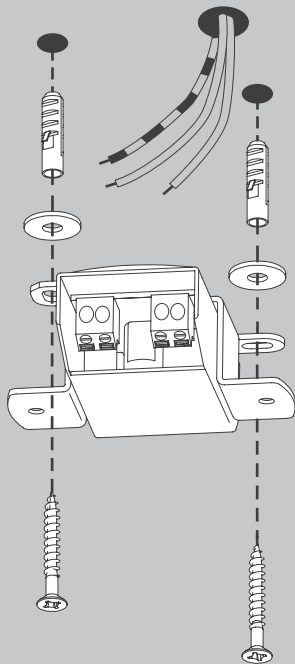

NL

Voor montage, vervanging en reiniging de lamp van het stroomnet loskoppelen.
De lamp alleen binnen gebruiken. Om alleen te verbinden door een erkend elektricien.

2x

2x

2x

1x

01

M 1:1

$\varnothing 6 \text{ mm}$

02

03

05

07

Die durchgestrichene Mülltonne weist darauf hin, dass dieses Elektrogerät nicht im Hausmüll entsorgt werden darf.

Um die menschliche Gesundheit und die Umwelt vor möglichen Gefahrstoffen zu schützen, kann dieses Produkt am Ende seiner Lebensdauer kostenfrei bei einer Sammelstelle in Ihrer Nähe abgegeben werden.