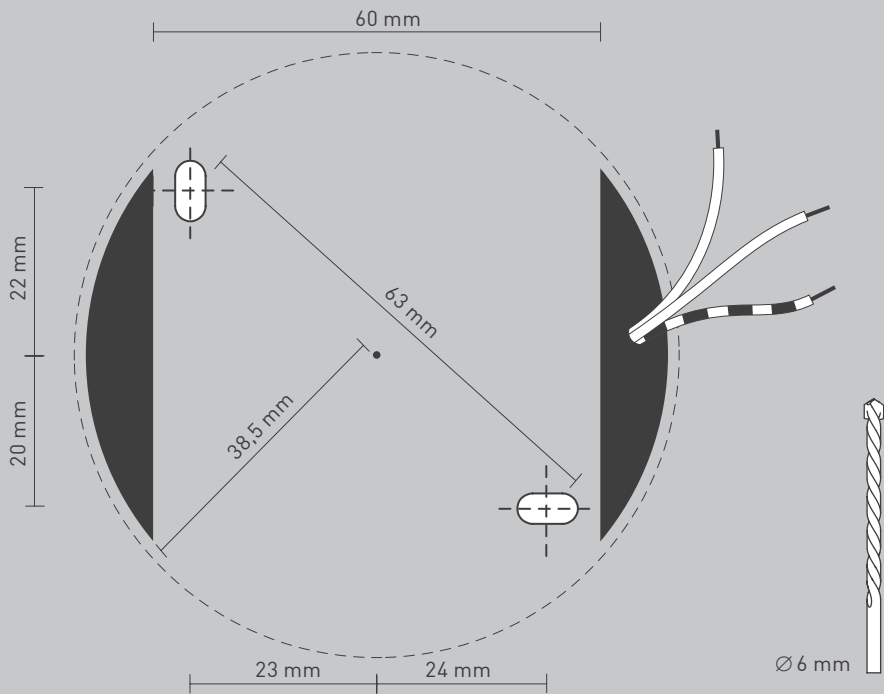

NL

Voor montage, vervanging en reiniging de lamp van het stroomnet loskoppelen.
De lamp alleen binnen gebruiken. Om alleen te verbinden door een erkend elektricien.

2x

2x

2x

1x

01

M 1:1