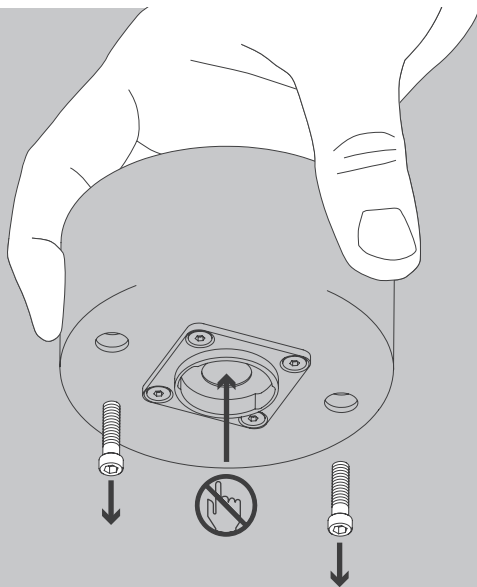

NL

Voor montage, vervanging en reiniging de lamp van het stroomnet loskoppelen.
De lamp alleen binnen gebruiken. Om alleen te verbinden door een erkend elektricien.

2x

2x

2x

1x

01

M 1:1

$\varnothing 6 \text{ mm}$

02

03

05

07

Die durchgestrichene Mülltonne weist darauf hin, dass dieses Elektrogerät nicht im Hausmüll entsorgt werden darf.

Um die menschliche Gesundheit und die Umwelt vor möglichen Gefahrstoffen zu schützen, kann dieses Produkt am Ende seiner Lebensdauer kostenfrei bei einer Sammelstelle in Ihrer Nähe abgegeben werden.