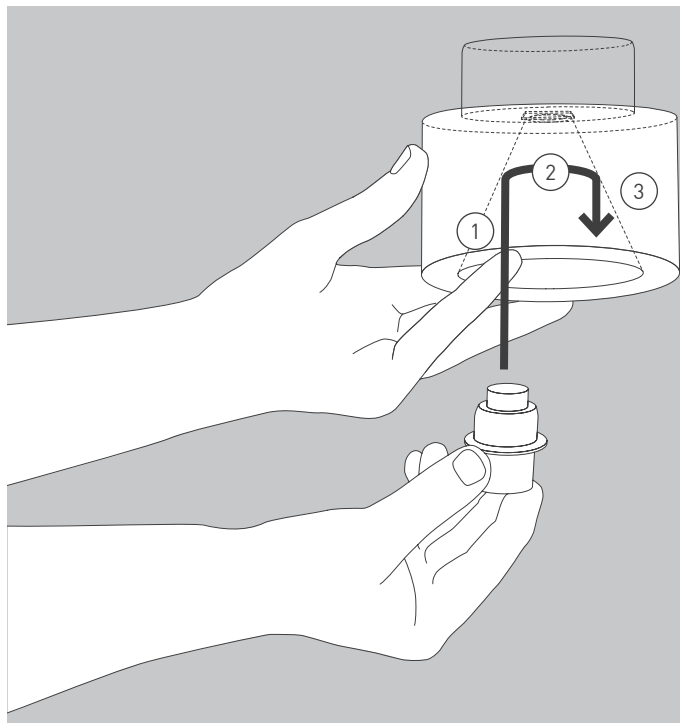

NL

Voor montage, vervanging en reiniging de lamp van het stroomnet loskoppelen.
De lamp alleen binnen gebruiken. Om alleen te verbinden door een erkend elektricien.

2x

2x

2x

1x

01

M 1:1

$\varnothing 6 \text{ mm}$

02

03

05

07

Die durchgestrichene Mülltonne weist darauf hin, dass dieses Elektrogerät nicht im Hausmüll entsorgt werden darf.

Um die menschliche Gesundheit und die Umwelt vor möglichen Gefahrstoffen zu schützen, kann dieses Produkt am Ende seiner Lebensdauer kostenfrei bei einer Sammelstelle in Ihrer Nähe abgegeben werden.