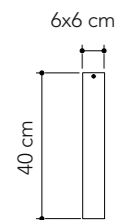

# FLUKE

Aluminium-Kollektion in länglicher, eckiger Form. In mattem Schwarz, Weiß oder Braun.

I-FLUKE-PLQ40 BRO ●  
8031414885534

I-FLUKE-PLQ40 NERO ●  
8031414885541

I-FLUKE-PLQ40 BCO ●  
8031414885527

 1XGU10 MAX 42W