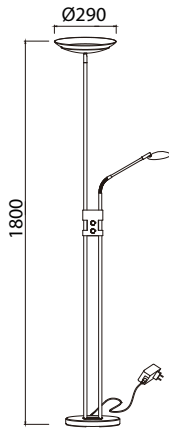

Lindby

UOM:mm

Art.-No.: 9624066

incl. LED L9002690+
LED L9002691
2200 +480 lm Modul
1740 lm Lamp
15,5W+ 3,3W LED
23,6W Total
230V~50Hz
3000 K
CRI >80
30000 h
15000 ON/ OFF

IP20

UK
CA

4

LUQOM Holding GmbH · Seelbude 13 · D-36110 Schlitz · www.lindby.eu