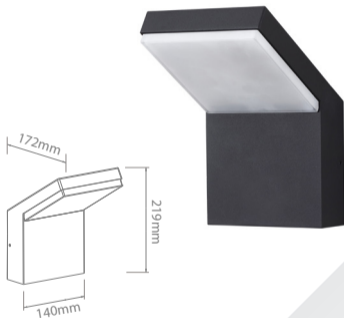

ARCCHIO

Art.-No.: 9619117

incl. LED L9002134
2200 lm Modul
1700 lm Lamp
16W LED
17,8W Total
230V~50Hz
3000 K
CRI >80
20000 h
12000 ON/ OFF

IP65

UK
CA

LUQOM Holding GmbH · Rabanusstraße 16 D-36037 Fulda · www.arcchio.eu