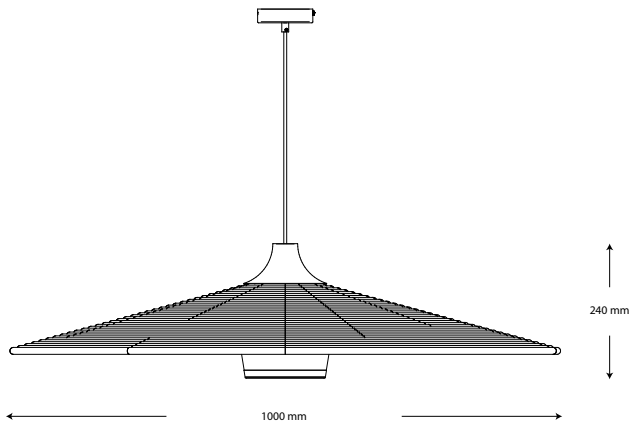

### DIMENSIONS

HEIGHT .....	24 cm
WIDTH .....	100 cm
DEPTH .....	100 cm
WEIGHT .....	5.0 kg
CANOPY .....	Ø 12 cm ht. 2.5 cm
CABLE LENGHT .....	220 cm