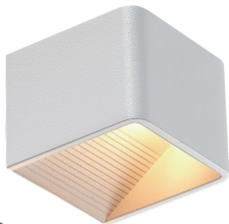

# ARCCHIO

UOM: mm

UK  
CA

**Art.-No.: 9626355**

incl. LED L9001898  
540 lm Modul  
300 lm Lamp  
5,7W LED  
7,5W Total  
230V~50Hz  
3000 K  
CRI >80  
30000 h  
25000 ON/OFF

IP20

4

251096