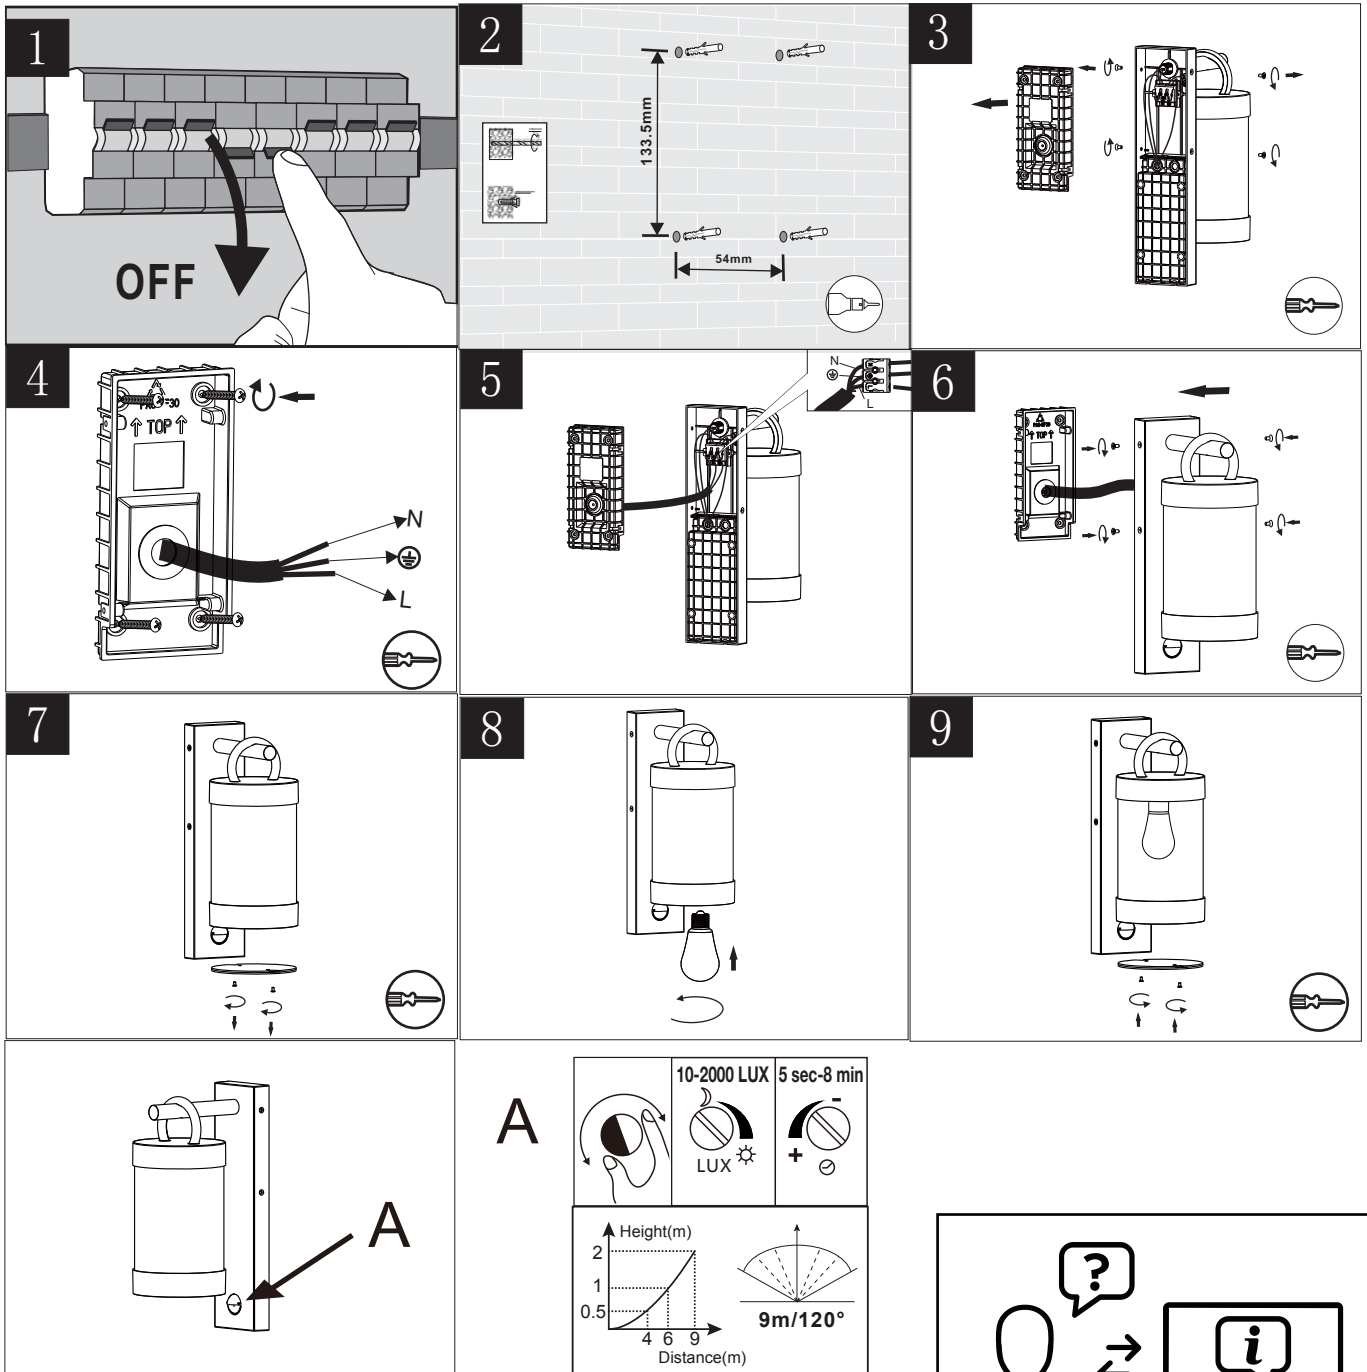

(SR) UPOZORENJE!

Prije početka montaže, pažljivo pročitajte sigurnosne upute!

230V ~ 50Hz, 1 x E27 / max. 28W

trio-lighting.com/
204169131