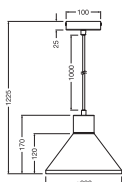

Produkteigenschaften

- Gehäusematerial: Metall und Beton
- Textilkabel

TECHNISCHE DATEN

Elektrische Daten

Nennspannung	220...240 V
Netzfrequenz	50...60 Hz
Schutzklasse	II
Betriebsart	Netzspannung

Maße & Gewicht

Durchmesser	220,00 mm
Höhe	1225,00 mm
Produktgewicht	1400,00 g

DECOR CONCRETE WOOD PEND
220 E27DG

Materialien & Farben

Produktfarbe	Dark grey Wood decor
Gehäusefarbe	Dark grey Wood decor
Gehäusematerial	Concrete Steel Wood
Glühdrahtprüfung nach IEC 60695-2-12	650 °C