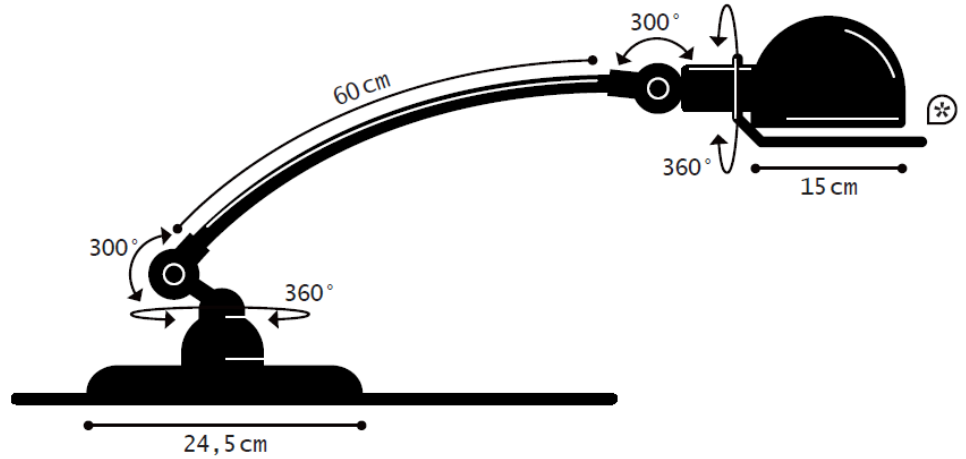

Construction entièrement métallique - Combinaison de bras articulés de différentes longueurs. Articulations réglables Douilles E27 ou E26, ampoule 60W maxi.

Modèle: LOFT
CLASSEI-E26/E27

IP20  

Max. 60W

110-240V -50/60 Hz

LOFT[®] REF. C6000

TECHNICAL SHEET
FICHE TECHNIQUE

- Cable : 2m - Plug : 2 poles + Ground
Câble : 2m - Fiche électrique mâle 2 pôles + Terre
- Switch position : Head | Position de l'interrupteur : Réflecteur
- * Circle handling | Cercle de manipulation

LAMP TO PUT DOWN

MATERIAL

Steel - Cast aluminium
Porcelain (socket)
Cast iron base counterweight

WEIGHT

Net weight : 9kg
Brut weight : 12kg

DIMENSIONS

Head : 15cm
1 x 60cm long curve arm
Ø245mm base

PACKAGING

97/39/37 cm

LAMPE À POSER

MATERIAUX

Acier - Fonte d'aluminium
Porcelaine (douille)
Contrepois en fonte

POIDS

Poids net : 9kg
Poids brut : 12kg

DIMENSIONS

Réflecteur : 15cm
1 bras courbe de 60cm
Base Ø245mm