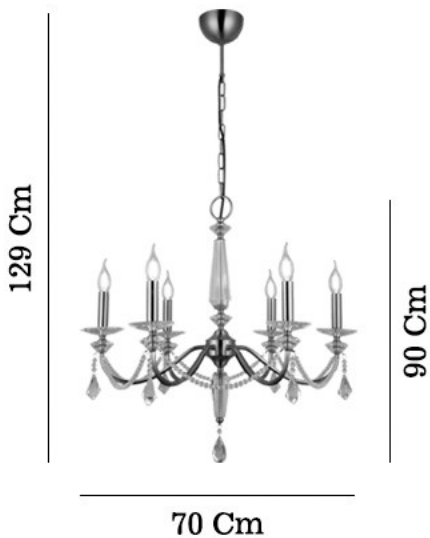

1651-52-06

1651-87-06

Antique - Antik Lak

Pearl Black- Kobalt

 7,10 Kg

 70 Cm

 E-14 / 6x20W Max.