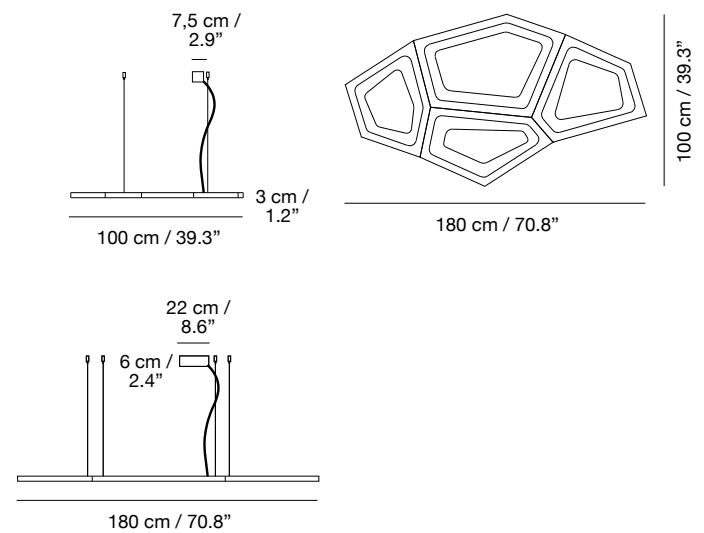

Nura 2: 85 W 10510 Lumen
2700 K CRI 80

Medidas / Measures
Measurements / Mittengung

Nura 1

Nura 2

NURA

TONI
CLARIANA
2014

Finalista Delta
Premios ADI
2016

NURA