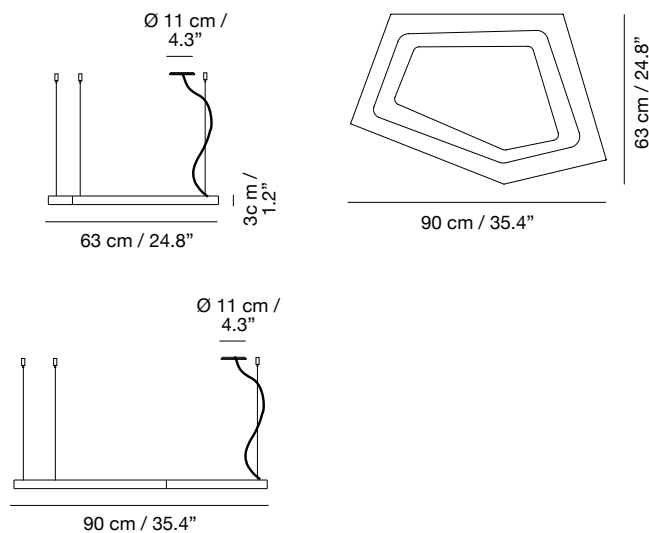

Nura 2: 85 W 10510 Lumen
2700 K CRI 80

Medidas / Measures
Measurements / Mittengung

Nura 1

Nura 2

NURA

TONI
CLARIANA
2014

Finalista Delta
Premios ADI
2016

NURA