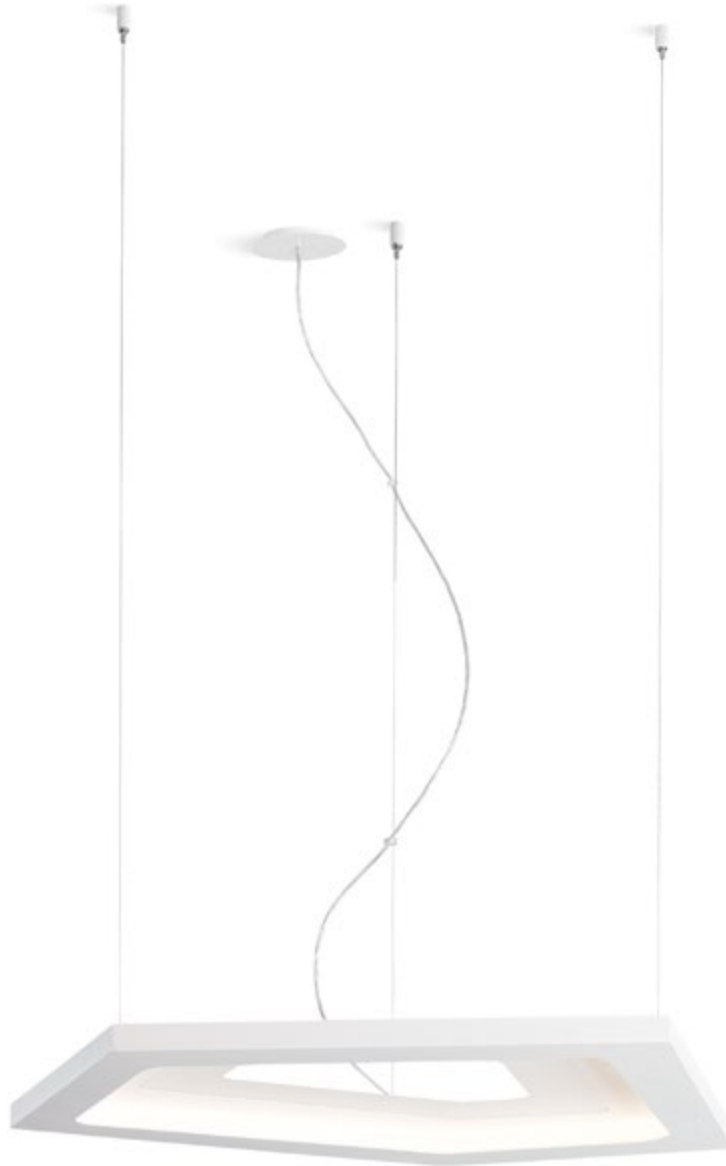

NURA

TONI
CLARIANA
2014

Finalista Delta
Premios ADI
2016