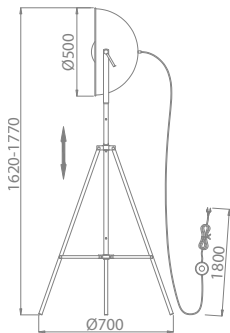

Lindby

UOM: mm

Art.-No.: 4018081

1x E27 LED
max. 15W
230V~50Hz

LUQOM Holding GmbH · Rabanusstraße 16 D-36037 Fulda · www.lindby.eu