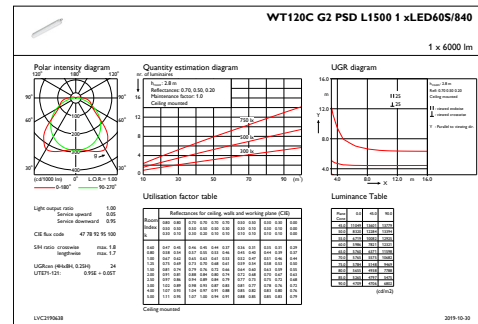

CoreLine Waterproof WT120C

Photometrische Daten