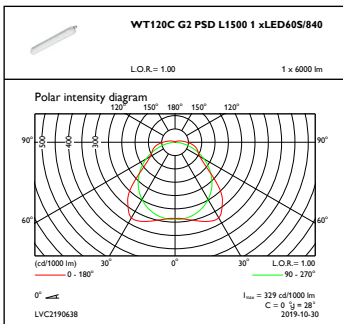

CoreLine Waterproof WT120C

Photometrische Daten