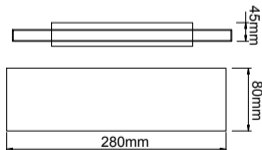

Lindby

Art.-No.: 9627067

incl. LED L9001844
1250 lm Modul
450 lm Lamp
11W LED
13,6W Total
230V~50Hz
3000 K
CRI 80
30000 h
25000 ON/ OFF

IP20

4

251096

596748

LUQOM Holding GmbH · Rabanusstraße 16 D-36037 Fulda · www.lindby.eu