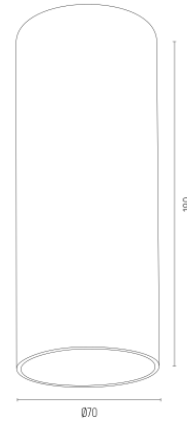

KARTA PRODUKTU / DATA SHEET

TESA L 4830

DANE TECHNICZNE / TECHNICAL DATAS

- Opis / Discription
- Kolor / Colour
- Materiał / Material
- Typ Źr. Św. / Type Source of Light
- Moc Oprawy / Light Source Power
- Waga Netto / Net weight
- IP