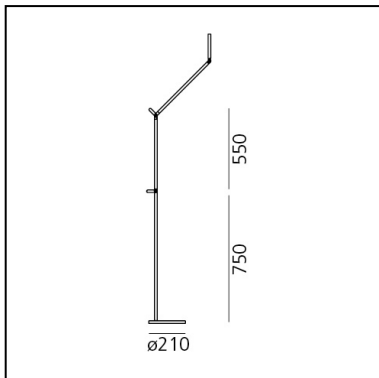

LUMINAIRE

- Watt: **12W**
- Lichtstrom (lm): **960lm**
- CCT: **3000K**
- Efficiency: **84%**
- Efficacy: **80.00lm/W**
- CRI: **90**
- Dimmer Typology: **Microswitch Dimmer**

Anmerkungen

Microswitch dimmer.
Code related only to the body lamp, to be completed with the base/support.

BESCHREIBUNG

The Demetra family is expanded with two new versions to meet varying usage requirements: Demetra Micro and Demetra Professional. While flow emission varies in Demetra Professional, its size is identical to the classical version. It was designed to address the need for a task light with greater flows allowing to obtain high illuminance on the working top. With the advanced LED technology and the adoption of smart elementary solutions, maximum performance is ensured in a minimal product. Its look is the typical essential and linear one of Demetra, but its head is a more complex optical device, designed for more powerful LEDs also through painstaking study of thermal science. The aluminium bottom of the head's body works as a heatsink by taking shape and folding inside the head to accommodate the LED, however without contact and therefore without creating a heat bridge with the top. This allows maximum dissipation, and therefore the use of a high-power COB LED, without affecting its functionality deriving from operation and from direct user relation with the lamp. The top of its head can be safely touched without contact with high temperatures. Emission is controlled by a reflector that slightly protrudes from the head's profile and designs perfect illuminance on the top to create a work station with a high colour yield (Cri 90). The Demetra family becomes more complete to satisfy all the needs of different application fields with flexible and comprehensive solutions, as well as with specific and dedicated ones.

ARTIKELNUMMER: 1739050A

FUNKTIONEN

- Artikelnummer: **1739050A**
- Farbe: **Opaque Black**
- Installation: **Stehleuchte**
- Material: **aluminium, technopolymer, steel**
- Serie: **Design Collection**
- Anwendungsbereich: **Innenbeleuchtung**
- Lichtverteilung: **Direct**
- design: **Naoto Fukasawa**

DIMENSION

- Durchmesser Fuß: **cm 21**
- Max Erweiterungslänge: **cm 135**
- Glühdrahttest: **750°**

INKLUSIVE LICHTQUELLEN