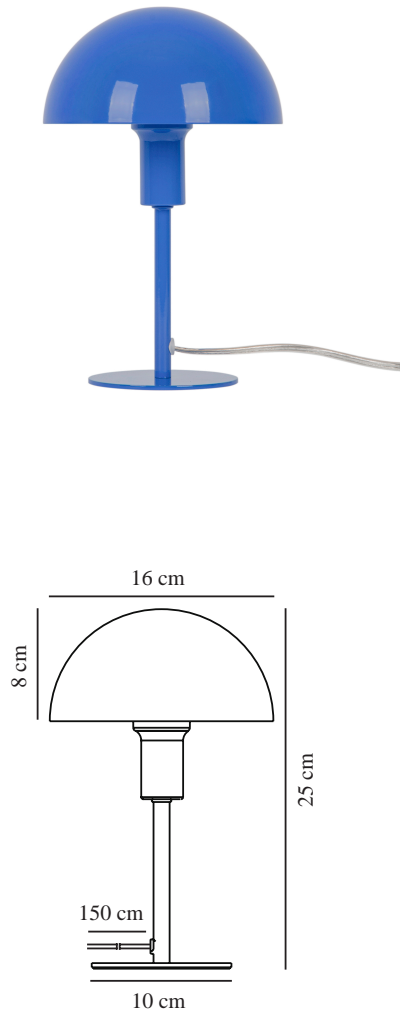

ELLEN MINI | TISCHLAMPE | BLAU

2213745006

nordlux®

Spannung (V): 220-240 Volt
IP-Grad: IP20
Maximale Lampenleistung (W):
40W
Klasse (Klasse 1, Klasse 2,
Klasse 3): Klasse 2 (Dopp. isoliert)
Leuchtmittelsockel: E14
Schalterplatzierung: Auf dem
Kabel
Parallelschaltung: False

Hauptmaterial: Metall
Sekundärmaterial: Plastik
Kabel Farbe: Klar
Kabel Länge (cm): 150
Oberflächenmaterial Kabel: Plastik
Ist das Kabel austauschbar?:
False

Farbe: Blau
Höhe (cm): 25
Breite (cm): 16
Rohrdurchmesser (cm): 1.15
Schirmdurchmesser (cm): 16
Außenbereich-Basisabmessungen
(cm): 10
Länge (cm): 16
Direkt in die Isolierung montieren:
False

EAN: 5704924014161

TUN: 2310308
Artikelnummer: 2213745006
Stück pro Hauptkarton: 4
Verkaufsbox Höhe (cm): 26
Verkaufsbox Breite (cm): 17.5
Verkaufsbox Tiefe (cm): 17.5
Verkaufsbox Volumen m³ : 0.008
Produkt Nettogewicht (kg): 0.65

- Kleine Ausführung, die sich perfekt für Orte mit wenig Platz eignet • Zeitgenössischer und schlichter Stil
- Sorgt für ein weiches Downlight

Ellen verkörpert minimalistisches und zeitloses skandinavisches Design und passt wunderbar zu den meisten Einrichtungsstilen. Diese farbenfrohe „Mini-Version“ eignet sich perfekt zum Beleuchten eines Regals, einer Fensterbank, des Kinderzimmers oder anderer Orte, an denen nicht viel Platz ist.