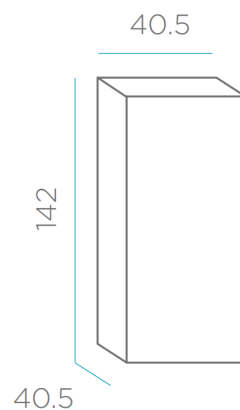

SOY SUPERFUERTE
I AM VERY STRONG

SOY LIGERO
I AM LIGHTWEIGHT

RECICLAME
RECYCLY ME

Material: Polietileno/Polyethylene

Pallet EU 80x120x180: unds/units

Medidas*/Dimensions*

Packaging*

* Debido a la naturaleza del proceso las dimensiones pueden variar ligeramente
* Due to the manufacturing process, product dimensions may vary slightly

FICHA TÉCNICA DE ACABADO DATASHEET

Cable exterior, 4 metros, tubo led 120cm, frio
Outdoor cable, 4 meters, led tube 120cm, cold

ESPECIFICACIONES

SPECIFICATIONS

- Índice de protección (IP): 65
- Ingress protection: 65
- Clase de aislamiento: Doble Aislamiento
- Insulation Rating: Double insulation

ILUMINACIÓN

LIGHTING

- Tipo: LED Tube T8 120cm
- Type: LED Tube T8 120cm
- Tensión: 85-265 V
- Voltage: 85-265V
- Lúmenes: 1800lm ± 10%
- Lumens: 1800lm ± 10%
- Horas de vida: 25000h
- Life time: 25000h
- Vatios: 18W
- Watts: 18W
- Dimensiones: 30*1210mm
- Dimensions: 30*1210mm
- N° Leds: 96
- N° Leds: 96
- Tiempo de calentamiento: <0,1s
- Warm-up time: <0,1s
- Regulable: No
- Dimmable: No
- Temperatura de operación: -20 a 45°C
- Operating temperature: -20 to 45 °C
- Acceso: Roscado
- Access: Threaded base
- Casquillo: G13
- Lampholder: G13
- Número: 1
- Number: 1 lamp holder
- Temperatura (K): 6000K - 6500K
- Temperature (K): 6000K - 6500K
- Ángulo de iluminación: 300°
- Angle: 300°
- Eficiencia: A+
- Efficiency: A+
- Factor de potencia (PF): >0,8
- Power factor (PF): >0,8
- CRI: >80RA
- CRI: >80RA
- Tiempo encendido: 0,1s
- Starting time: 0,1s
- Área de iluminación: 5,4m² @300lux
- Lighting área: 5,4m² @300lux