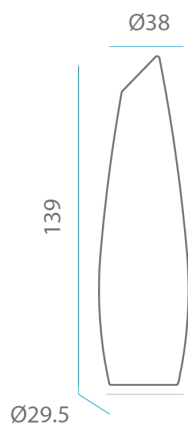

SOY SUPERFUERTE
I AM VERY STRONG

SOY LIGERO
I AM LIGHTWEIGHT

RECICLAME
RECYCLY ME

Material: Polietileno/Polyethylene

Pallet EU 80x120x180: unds/units

Medidas*/Dimensions*

Packaging*

* Debido a la naturaleza del proceso las dimensiones pueden variar ligeramente
* Due to the manufacturing process, product dimensions may vary slightly

FICHA TÉCNICA DE ACABADO DATASHEET

Cable exterior, 4 metros, tubo led 120cm, frio
Outdoor cable, 4 meters, led tube 120cm, cold

ESPECIFICACIONES

SPECIFICATIONS

- Índice de protección (IP): 65
- Ingress protection: 65
- Clase de aislamiento: Doble Aislamiento
- Insulation Rating: Double insulation

ILUMINACIÓN

LIGHTING

- Tipo: LED Tube T8 120cm
- Type: LED Tube T8 120cm
- Tensión: 85-265 V
- Voltage: 85-265V
- Lúmenes: 1800lm ± 10%
- Lumens: 1800lm ± 10%
- Horas de vida: 25000h
- Life time: 25000h
- Vatios: 18W
- Watts: 18W
- Dimensiones: 30*1210mm
- Dimensions: 30*1210mm
- N° Leds: 96
- N° Leds: 96
- Tiempo de calentamiento: <0,1s
- Warm-up time: <0,1s
- Regulable: No
- Dimmable: No
- Temperatura de operación: -20 a 45°C
- Operating temperature: -20 to 45 °C
- Acceso: Roscado
- Access: Threaded base
- Casquillo: G13
- Lampholder: G13
- Número: 1
- Number: 1 lamp holder
- Temperatura (K): 6000K - 6500K
- Temperature (K): 6000K - 6500K
- Ángulo de iluminación: 300°
- Angle: 300°
- Eficiencia: A+
- Efficiency: A+
- Factor de potencia (PF): >0,8
- Power factor (PF): >0,8
- CRI: >80RA
- CRI: >80RA
- Tiempo encendido: 0,1s
- Starting time: 0,1s
- Área de iluminación: 5,4m² @300lux
- Lighting área: 5,4m² @300lux