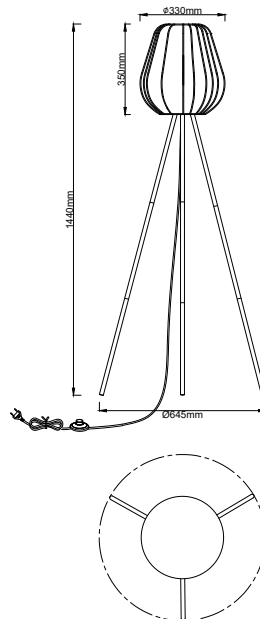

10030930

1x E27 LED max. 15W
230V ~ 50Hz

(DE) Bestimmungsgemäße Verwendung

(GB) Intended use / (FR) Utilisation conforme / (NL) Beoogd gebruik / (PL) Stosowanie zgodnie z przeznaczeniem / (NO) Riktig bruk / (DK) Korrekt brug / (SE) Avsedd användning / (FI) Määräystenmukainen käyttö / (IT) Impiego appropriato / (ES) Uso prescrito / (CZ) Použití v souladu s určením / (PT) Utilização correta / (GR) Ενδεικτική χρήση