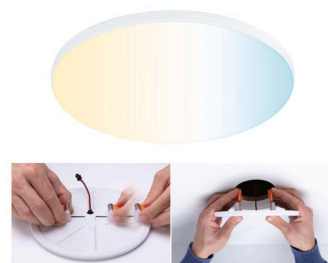

dimensions

Ø	160 mm
Height	9 mm
Dimensions (Height x Width x Depth)	9 x x mm

text

Catalogue name	Veluna VariFit Edge
----------------	---------------------

 **zigbee**