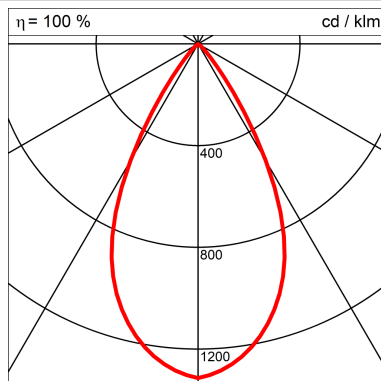

Produktdatenblatt

Leuchtenspezifikation

Artikelnummer	4085.700.40.0 DIG
Produktname	VERTICO Anbaustrahler
Produktgruppe	Deckenleuchten
Montageart	Aufbau
Betriebsgeräte	DALI
Prüfzeichen	CE

Zubehör

Nummer / Name	---
Variantenbeschreibung	Artikel ohne Zubehör

Abmessungen

Durchmesser/Höhe	170mm/163mm
Gewicht	1,06

Leuchtendaten

ZVEI / ILCOS	LED / LED
Systemleistung	14 W
Lichtstrom	1330 lm
Leuchtenlichtausbeute	95 lm/W
Farbtemperatur	4000K
Farbwiedergabe	CRI 95
Lebensdauer	100000 h
LiTG Klasse	A70