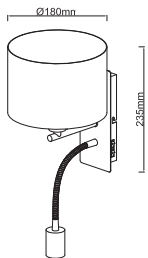

Lindby

Art.-No.: 9620923

incl. LED L9001859
340 lm Modul
340 lm Lamp
1x E14
max.40W + 4,1W LED
4,1W Total
230V~50Hz
3000 K
CRI 80
25000 h
15000 ON/ OFF

IP20

UK
CA

4 251 096 521 337