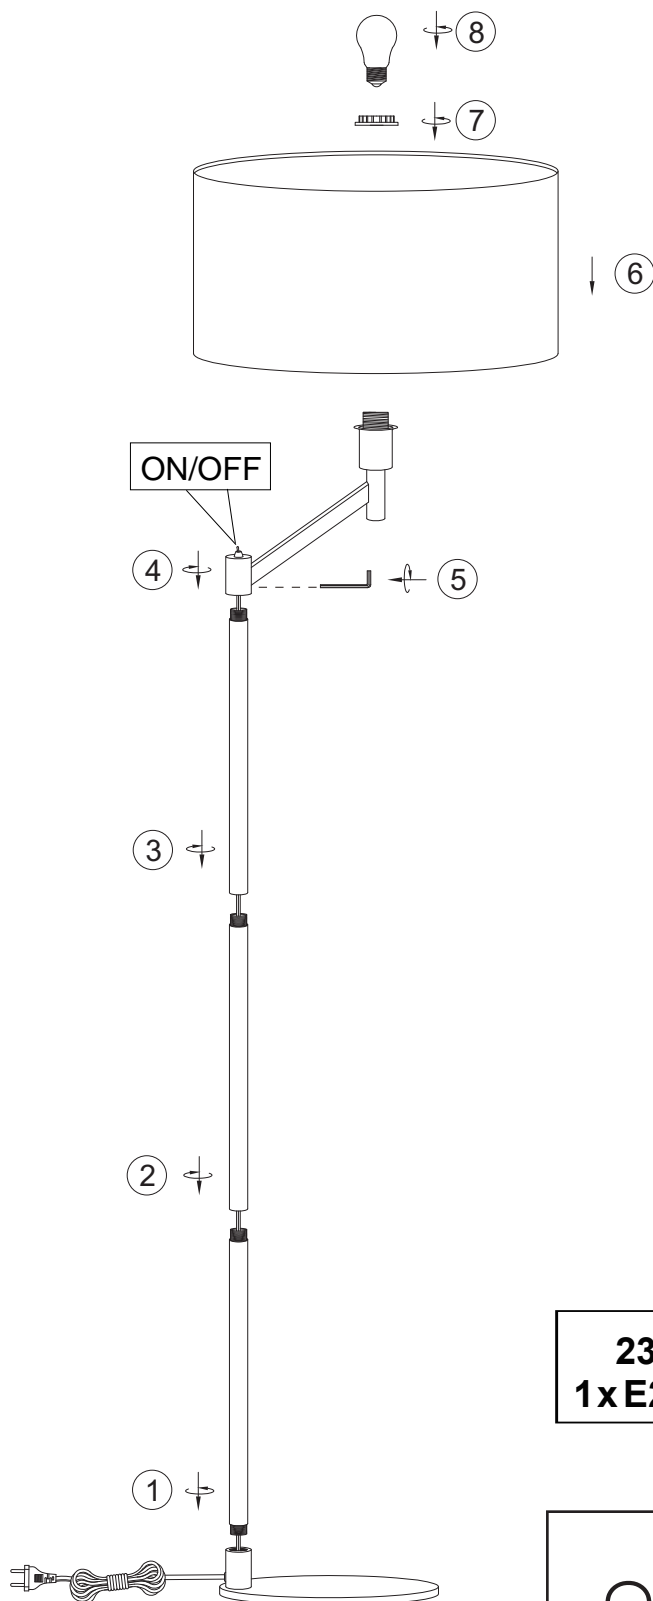

Norėdami saugiai ir teisingai sumontuoti šviestuv vadovaukitės šia instrukcija!

**(ET) HOIATUS!**

Enne monteerimist lugege ohutusjuhised tähelepanelikult läbi!

**(DA) OBS!**

Læs sikkerhedsinformationen nøje, før du monterer produktet!

**(UK) ПОПЕРЕДЖЕННЯ!**

Перед розбиранням, будь ласка, уважно прочитайте інструкції з техніки безпеки!

**230V~ 50Hz**  
**1x E27/max. 60W**

**trio-lighting.com/**  
**414400107**