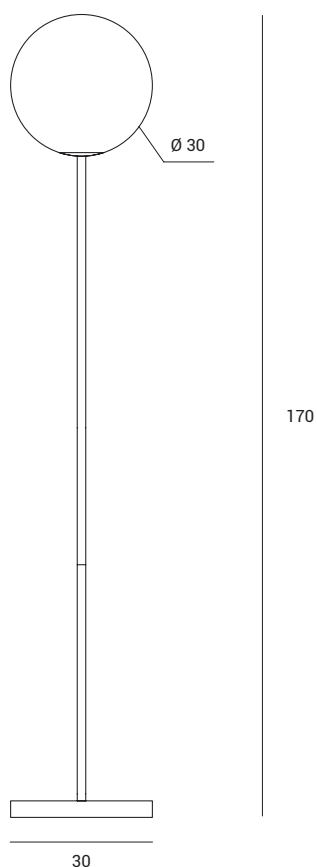

Lampada da terra in vetro soffiato bianco latte diametro cm 30. Montatura verniciata nero. Dotata di dimmer a piede.

Floor lamp in milky white blown glass, measuring 30 cm in diameter. Black painted body. Equipped with foot-operated dimmer switch.

Kugelglas-Stehleuchte aus geblasenem Glas in Milchweiß, Durchmesser 30 cm. Standfuß schwarz lackiert. Inkl. Dimmer mit Fußschalter.

JUGEN

BLACK EDITION

Source

E27

Power

Dimmer

1 x max 60w