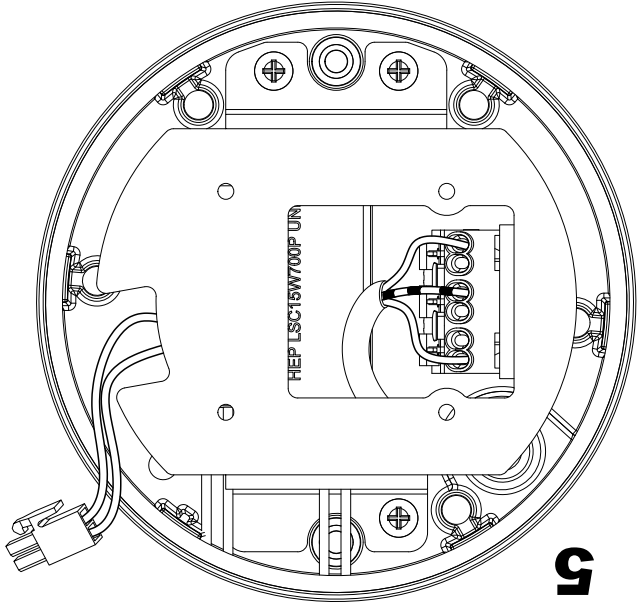

www.lcd-gmbh.de

IM 1420LED

www.lcd-gmbh.de

IM 1420LED

Article	1420LED
Power (W)	14.5
Power Supply	220-240 V AC, 50-60 Hz
Insulation Class	
Energy efficiency light source *	E

* Questo prodotto contiene una sorgente luminosa con classe di efficienza energetica: vedi colonna "Energy efficiency light source"

* This product contains a light source with energy efficiency class: see column "Energy efficiency light source"

* Ce produit contient une source lumineuse avec classe d'efficacité énergétique : voir la colonne "Energy efficiency light source"

* Dieses Produkt enthält eine Lichtquelle mit Energieeffizienzklasse: siehe Spalte "Energy efficiency light source"

* Este producto contiene una fuente de luz con clase de eficiencia energética: consulte la columna "Energy efficiency light source"

E

5

F