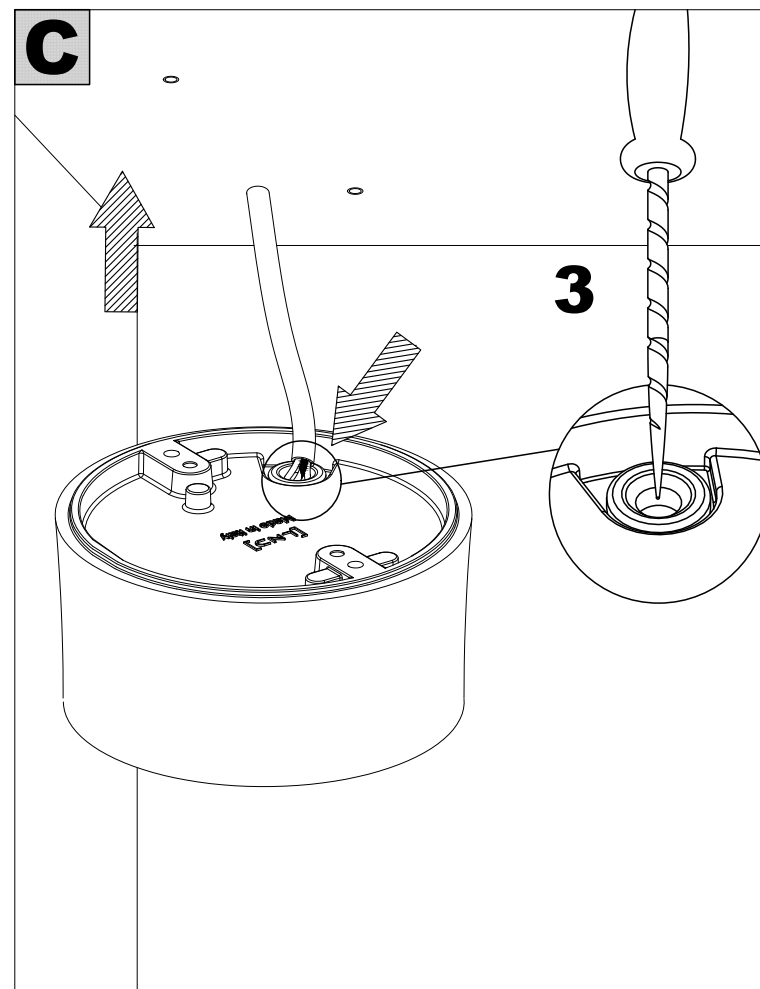

www.lcd-gmbh.de

IM 1420LED

www.lcd-gmbh.de

IM 1420LED

www.lcd-gmbh.de

IM 1420LED

Article	1420LED
Power (W)	14.5
Power Supply	220-240 V AC, 50-60 Hz
Insulation Class	
Energy efficiency light source *	E

* Questo prodotto contiene una sorgente luminosa con classe di efficienza energetica: vedi colonna "Energy efficiency light source"