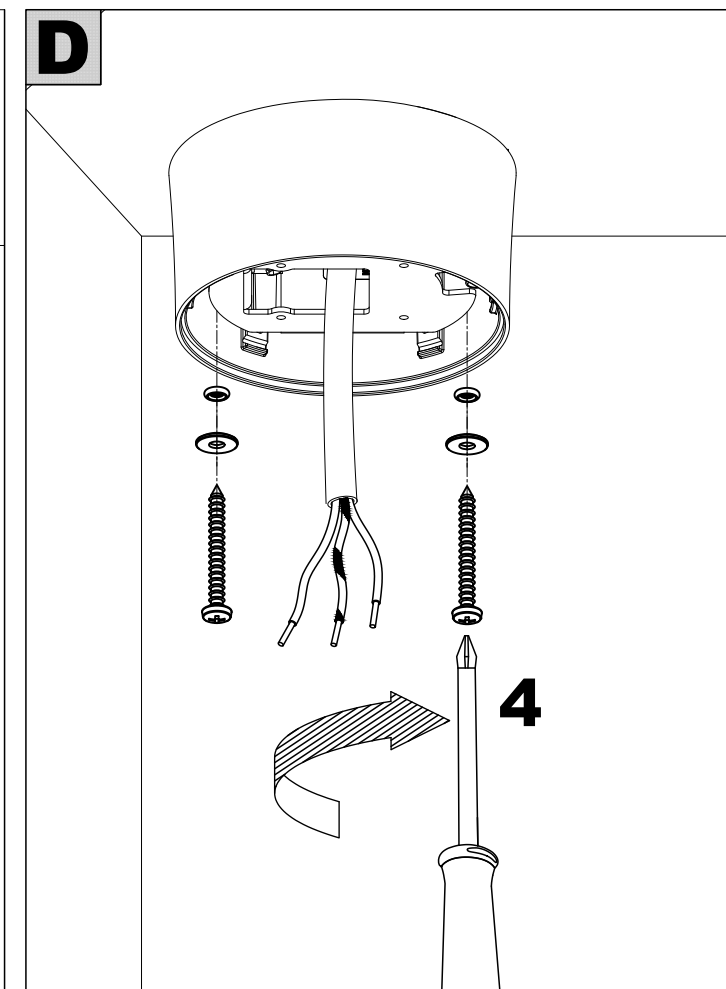

www.lcd-gmbh.de

IM 1420LED

www.lcd-gmbh.de

IM 1420LED

www.lcd-gmbh.de

IM 1420LED

Article	1420LED
Power (W)	14.5
Power Supply	220-240 V AC, 50-60 Hz
Insulation Class	
Energy efficiency light source *	E

* Questo prodotto contiene una sorgente luminosa con classe di efficienza energetica: vedi colonna "Energy efficiency light source"