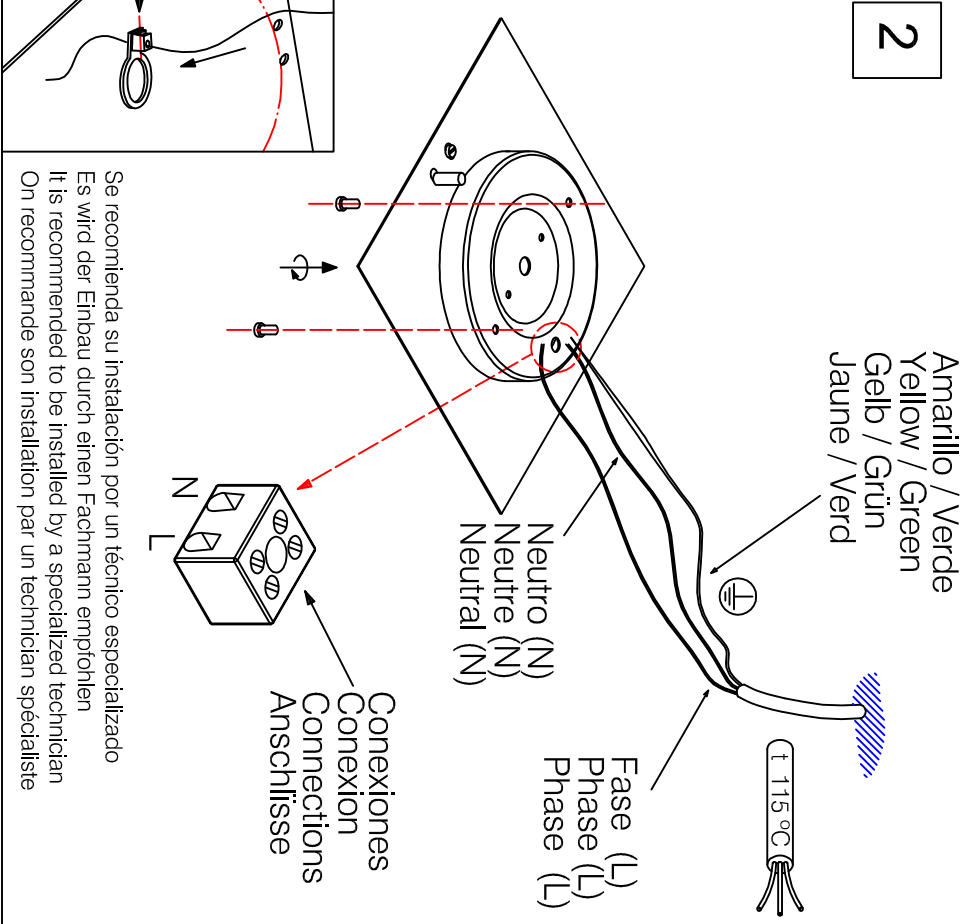

1

OFF

PL 881/20/35/50

INSTRUCCIONES DE MONTAJE
INSTRUCTIONS FOR USE
MODE EMPLOI
GEBRAUCHSANWEISUNG

SOLO PARA INSTALACIONES EN INTERIOR
ONLY FOR INTERIOR INSTALLATIONS
SEULEMENT POUR INSTALLATIONS INTERIEURES
NUR FÜR DEN INNENBEREICH GEEIGNET

4

2

3

Se recomienda su instalación por un técnico especializado
Es wird der Einbau durch einen Fachmann empfohlen
It is recommended to be installed by a specialized technician
On recommande son installation par un technicien spécialiste