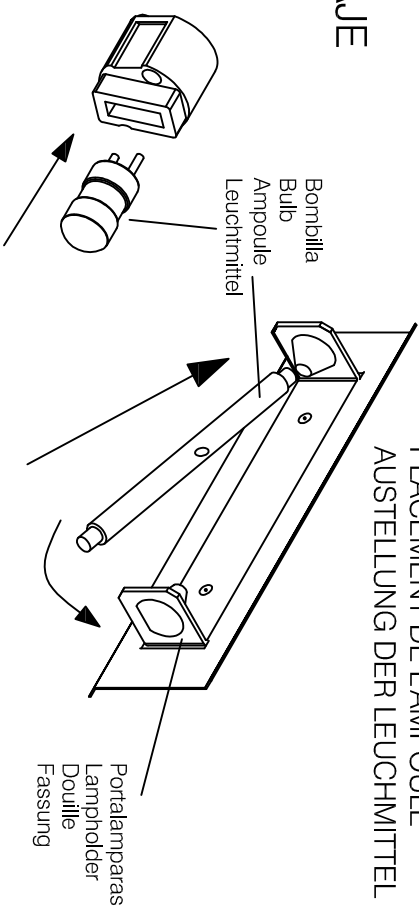

1

OFF

PL 881/20/35/50

INSTRUCCIONES DE MONTAJE
INSTRUCTIONS FOR USE
MODE EMPLOI
GEBRAUCHSANWEISUNG

SOLO PARA INSTALACIONES EN INTERIOR
ONLY FOR INTERIOR INSTALLATIONS
SEULEMENT POUR INSTALLATIONS INTERIEURES
NUR FÜR DEN INNENBEREICH GEEIGNET

4

2

3

Se recomienda su instalación por un técnico especializado
Es wird der Einbau durch einen Fachmann empfohlen
It is recommended to be installed by a specialized technician
On recommande son installation par un technicien spécialiste