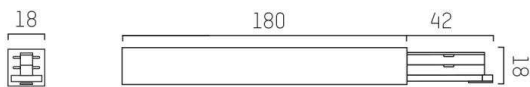

VOLARE

652-0040100005

SKIZZE

TECHNISCHE DETAILS

Designer	Doc Form
Spannung [V]	220-240V 50/60HZ 2x10A
Material	Metall
Länge [mm]	180
Breite [mm]	18
Höhe [mm]	18
Schutzklasse	Schutzklasse I
Nettogewicht [kg]	0,15
Farbe Leuchte	weiß
RAL	9016
EAN-Nummer	9008905681226

LICHTVERTEILUNGSKURVE

Die Werte sind Bemessungswerte. Leistung und Lichtstrom unterliegen initial einer Toleranz von +/- 10%.
Toleranz der Farbtemperatur: +/- 150 K. Die Werte gelten wenn nicht anders angegeben für eine Umgebungstemperatur von 25°C.