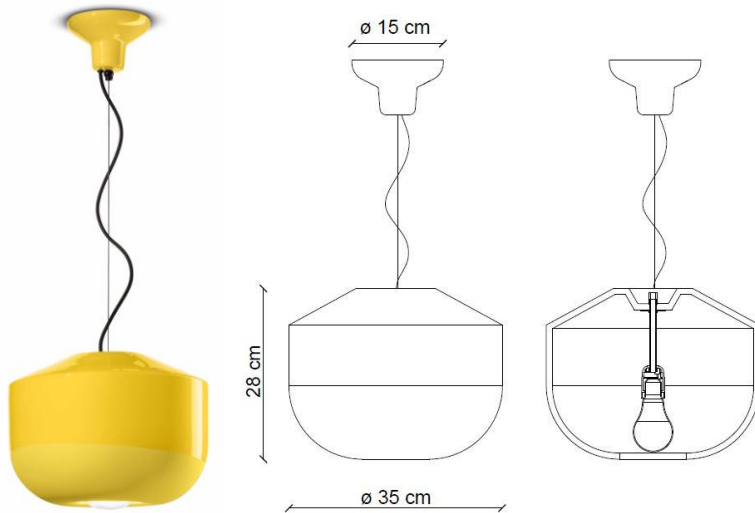

FERROLUCE

handmade light

CODE	C2541
COLLECTION	DECO'
DATE	20/12/19
REV.	00

SCHEMA TECNICA | DATA SHEET

MADE IN ITALY

ALTRE DIMENSIONI | OTHER DIMENSIONS

Lungh.cavo elettrico <i>Length electrical cable</i>	max 150 cm
Lungh.cavo acciaio <i>Length steel cable</i>	max 120 cm

Materiale principale <i>Main material</i>	ceramica <i>ceramic</i>
Cavo <i>Cable</i>	cotone rivestito <i>cotton coated wire</i>

ALTRE INFORMAZIONI | OTHER INFORMATION

Classe <i>Class</i>	I
IP <i>IP</i>	20
Potenza lampadina <i>Bulb Power</i>	max 53 W
Attacco <i>Socket</i>	E27
Peso Netto <i>Net weight</i>	3.90 Kg
Orientabilità <i>Adjustability</i>	no
Alimentazione <i>Power supply</i>	220-240 V
Tipologia di spina <i>Type of plug</i>	-
Classe energetica <i>Energy Class</i>	A++ > D
Imballo 1 <i>Packaging 1</i>	35 x 35 x 40 cm
Imballo 2 <i>Packaging 2</i>	-
Peso imballo <i>Weight Packagings</i>	4.80 Kg