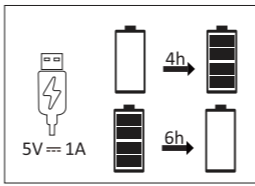

AN/AUS
>4s (10%-100%)

ON/OFF
>4s (10%-100%)

Rotes Licht: Aufladen
Grünes Licht: Voll aufgeladen

Red light: Charging
Green light: Fully charged