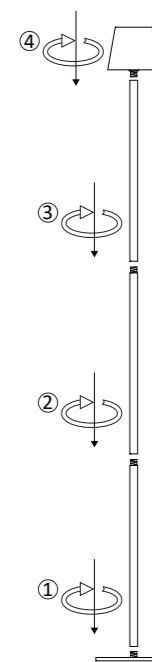

NL

LED

2,5 W

320 lm

2,5 W

220 lm

t

25.000 h

AN/AUS
>4s (10%-100%)

ON/OFF
>4s (10%-100%)

Rotes Licht: Aufladen
Grünes Licht: Voll aufgeladen

Red light: Charging
Green light: Fully charged