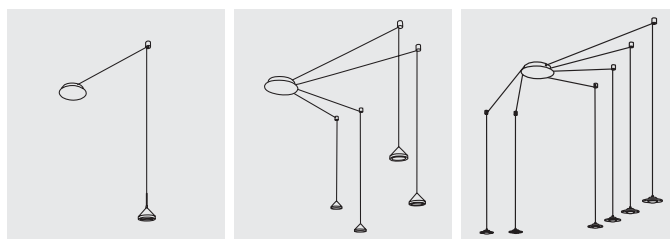

LED dimmerabile
Dimmable LED
LED dimmable
LED dimmbar

Die einzelnen Konfektionen sind nicht erweiterbar