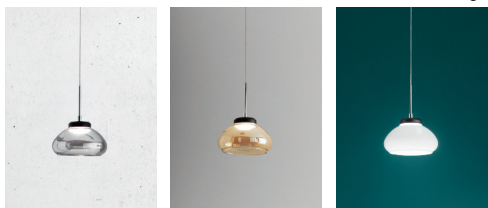

aluminium

weiß

weiß m. Glasring

Glas fumé

Glas amber

Glas weiß

Der „Problemlöser“!

Hochwertige LED-Pendelleuchte, dimmbar

Licht, wo es benötigt wird: durch flexible Verwendung der Umlenkrollen!

Kabellänge gesamt je 3,50 m, Länge individuell verstellbar

Baldachin mit mehreren Steckplatzvorrichtungen für flexible Ausrichtung der Lichtquelle

Verschiedene Farben, Konfektionen und Leuchtkörper erhältlich

Lassen Sie sich von Ihrem Fachhändler beraten!

LED dimmerabile
Dimmable LED
LED dimmable
LED dimmbar

Die einzelnen Konfektionen sind nicht erweiterbar