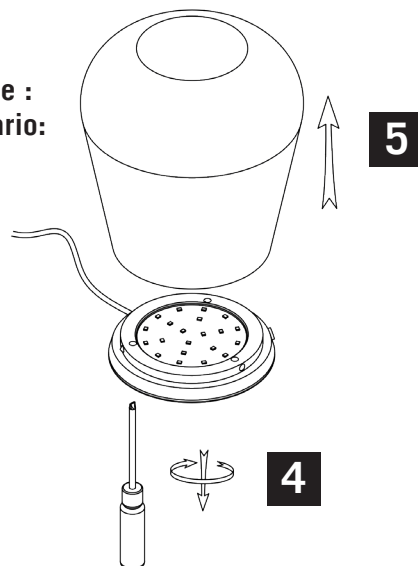

CARA Tischleuchte / table lamp / lampe de table / lampada da tavolo

Lieferumfang:
Scope of supply:
contenu de la livraison:
consegna:

1

Glaswechsel bei Bedarf:
Glass replacement if required:
Changement de verre si nécessaire :
Sostituzione del vetro, se necessario:

Technische Angaben / technical data / specifications techniques / specifiche tecniche
Art. Nr.: 123 100 09 / 125 100 09
230V~ 50Hz; 8 W (800 lm); 2.700 K; Ra90

11/2024

LINUS BOPP LEUCHTEN GMBH · Tannenweg 6 · D - 74838 Limbach · www.bopp-leuchten.de