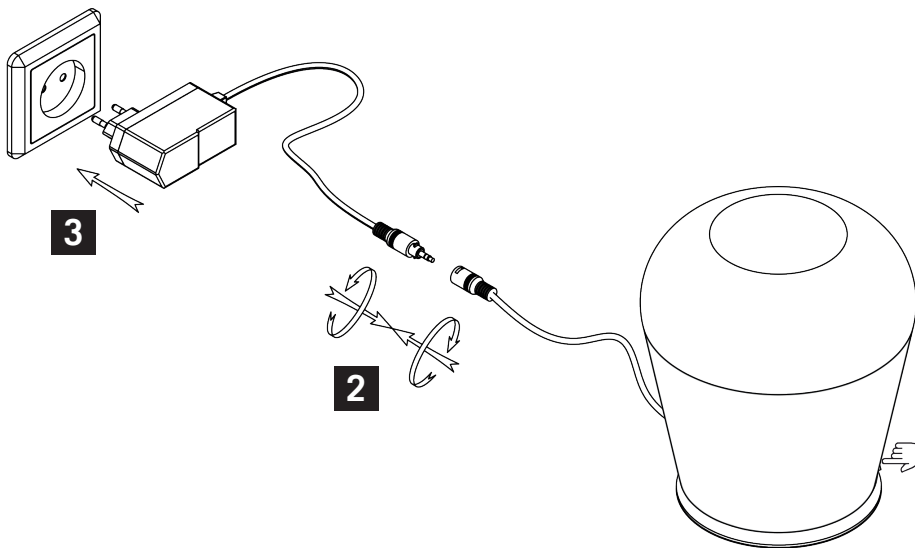

CARA Tischleuchte / table lamp / lampe de table / lampada da tavolo

Lieferumfang:
Scope of supply:
contenu de la livraison:
consegna:

1

Glaswechsel bei Bedarf:
Glass replacement if required:
Changement de verre si nécessaire :
Sostituzione del vetro, se necessario:

Technische Angaben / technical data / specifications techniques / specifiche tecniche
Art. Nr.: 123 100 09 / 125 100 09
230V~ 50Hz; 8 W (800 lm); 2.700 K; Ra90

11/2024

LINUS BOPP LEUCHTEN GMBH · Tannenweg 6 · D - 74838 Limbach · www.bopp-leuchten.de