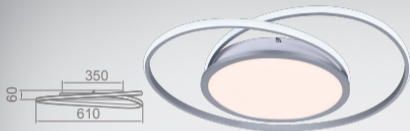

Lucande

UOM:mm

UK
CA

Art.-No.: 9956107

incl. LED 3x L9001082 +
6x L9001854
2400 + 3240 lm Modul
3200 lm lamp
45W LED
50W Total
230V~50Hz
2700 6500K
CRI >80
20000 h
15000 ON/OFF

IP20