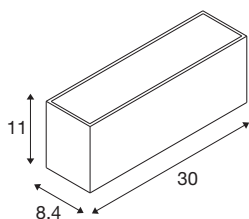

SITRA L WL UP/DOWN

LED Outdoor Wandaufbauleuchte, anthrazit, CCT switch 3000/4000K

SITRA ist die modern markante Leuchtenfamilie von SLV, die variable Anwendungen im Outdoor-Bereich möglich macht. Auch die anthrazit-farbene SITRA CUBE L UP/DOWN Wandleuchte fügt sich nahtlos in jeden Baustil ein. Die indirekte Lichtatmosphäre setzt jede Fassade spannend in Szene. Und dank der robusten Bauweise aus Aluminium sowie der Schutzart IP 44 ist die SITRA CUBE L UP/DOWN Wandleuchte langlebig und optimal geschützt. 24 Watt, 2800 Lumen und eine per CCT Switch wählbare Lichtfarbe von 3000 oder 4000 Kelvin kennzeichnen das verbaute LED Leuchtmittel. Dazu ist die Leuchte zeitsparend und einfach an eine Spannung von 230V installiert. Wann lassen Sie sich von den Vorteilen der SLV Außenleuchten begeistern?

TECHNISCHE DATEN

Art. Nr.:	1005155
Anzahl unterschiedliche Lichtauslässe	2
Primäre Nennspannung	220-240V ~50/60Hz mA/V
Sekundär Strom / Sekundär Spannung	600mA
Breite	30 cm
Höhe	11 cm
Tiefe	8.4 cm
Nettogewicht	1.673 kg
Bruttogewicht	1.913 kg
IP Code	IP 44
Schutzklasse	I
Schlagfestigkeitsklasse	IK05
Schlagfestigkeit	0,7 Joule
Montage	Aufbau
Montagedetails	Wand
Wattage	24 W
Lumen	2700 / 2800 lm
Lichtfarbtemperatur	3000/4000 Kelvin
Abstrahlwinkel	105 °
Farbe	anthrazit
CRI	80
LXXBXX Daten	L70B50