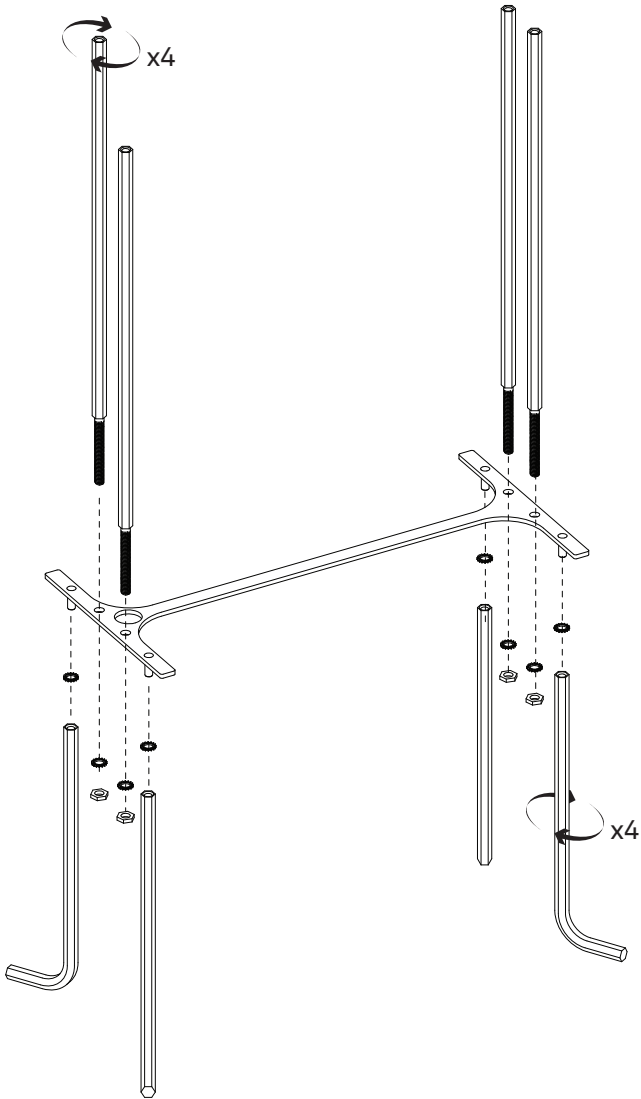

45 cm

17,71 "

32 cm
12,6 "

28 cm

11,02 "

D98TM1

x1

x1

D98/3

D94/1

SELV
24V ---

Push/Dali

D98/5

SELV
24V ---

On/Off

1

D98/2
D98/3

2 D98/2
D98/3

2.1

3

D98/2
D98/3

3.1

3.2

3.3

3.4

4

D98/2
D98/3

4.1

4.2

4.3

5

D98/2
D98/3