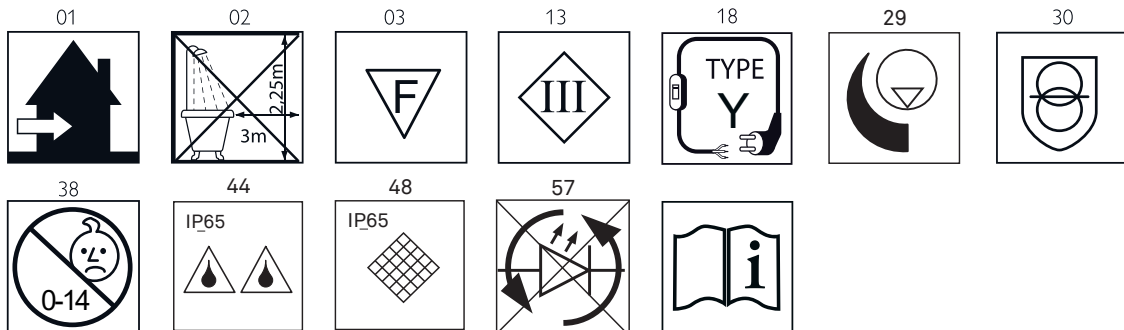

FIENILE

design Daniel Rybakken

**LUCE
PLAN**

D98

D98TM1-D98/2-D98/3 Europe-Middle East-Asia

1 X D98TM1 - D98/2 - D98/3
24V --- SELV min 15W

Output PWM
Max 200HZ

D98TM1+D98/2

45 cm

17,71 "

32 cm
12,6 "

28 cm

11,02 "

D98TM1

x1

x1