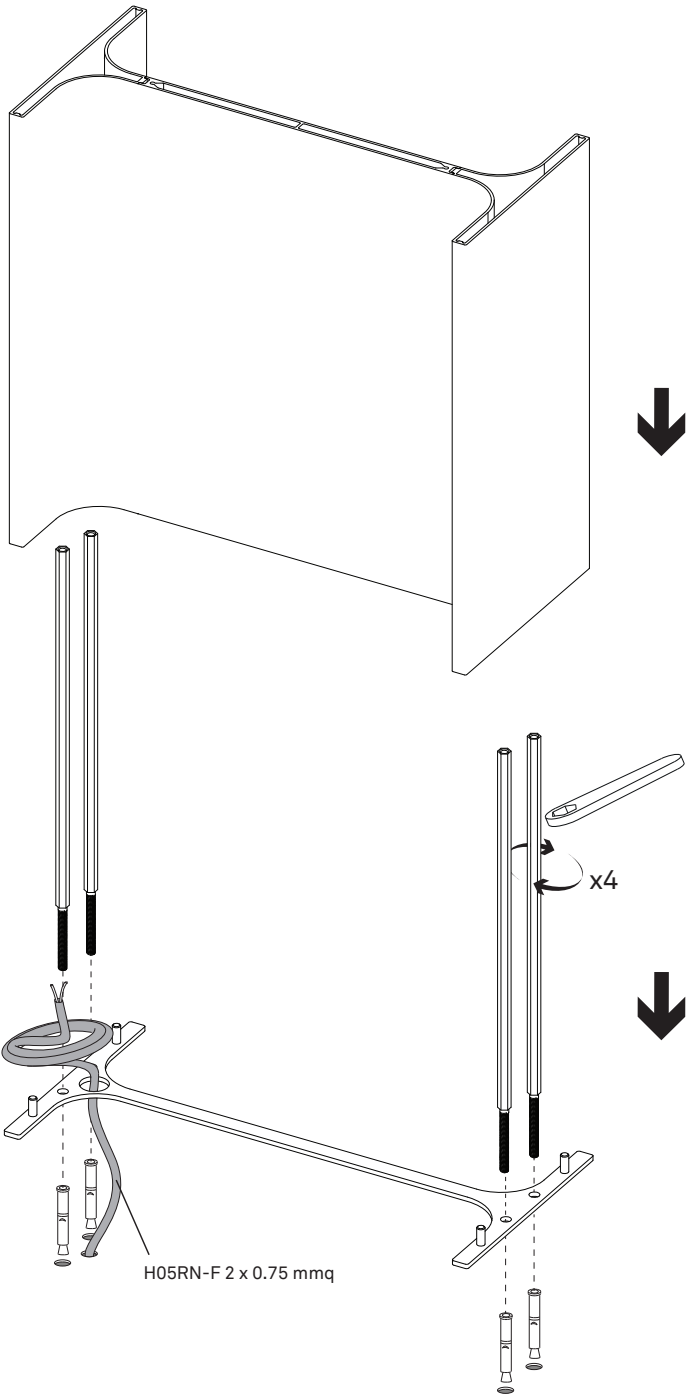

45 cm

17,71 "

32 cm
12,6 "

28 cm

11,02 "

D98TM1

x1

x1

D98/3

D94/1

SELV
24V ---

Push/Dali

D98/5

SELV
24V ---

On/Off

1

D98/2
D98/3

2 D98/2
D98/3

2.1

3

D98/2
D98/3

3.1

3.2

3.3