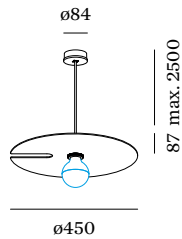

Socket E27

max. 15 W

PHYSICAL

Diameter 450 mm

Height 87 mm

1 kg

incl. 2.5 m suspension

ELECTRICAL

220 - 240 V

PC1

WEVER & DUCRÉ
LIGHTING

MIRRO SUSPENDED 2.0

6342E8GB0

DECO LAMPS

A60 LED Lamp

TYPE	COLOUR	Ø·H (MM)	ORDERCODE
2700K E27	Gold Mirror	ø60·110	9 0 0 3 E 1 3 9
2700K E27	Silver Mirror	ø60·110	9 0 0 3 E 1 4 0
2200K E27	Gold Mirror	ø60·110	9 0 0 3 E 1 5 0

G95 LED Lamp

TYPE	COLOUR	Ø·H (MM)	ORDERCODE
2700K E27	gold mirror	ø95·135	9 0 0 3 E 1 4 2
2700K E27	silver mirror	ø95·135	9 0 0 3 E 1 4 9
2200K E27	Gold Mirror	ø95·135	9 0 0 3 E 1 5 1