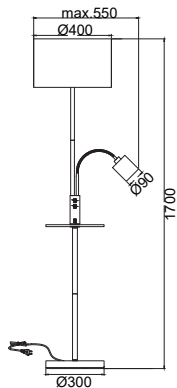

Lindby

Art.-No.: 9627405

1x E27 LED
max. 15W+
1x E14 LED
max. 10W
230V~50Hz

□ IP20

UK
CA

4

251911

702613