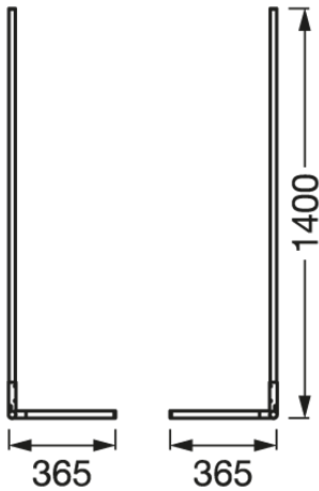

Photometrische Daten

Lichtstrom	350 lm
Gesamtlichtstrom der enthaltenen Lichtquellen	1170 lm
Lichtausbeute	25 lm/W
Farbtemperatur	2700...6500 K
Lichtfarbe (Bezeichnung)	Tunable White / RGB
Farbwiedergabeindex Ra	> 80
Standardabweichung des Farbabgleichs	< 6 sdcn
Flimmer-Messgröße (Pst LM)	-
Messgröße für Stroboskop-Effekte (SVM)	-
Photobiologische Risikogruppe gemäß EN62778	RG1
Photobiologische Risikogruppe gemäß EN62471	RG1
Ausstrahlungswinkel	120 °

Maße & Gewicht

Länge	365.00 mm
Breite	365.00 mm
Höhe	1400.00 mm
Produktgewicht	1000,00 g

Materialien & Farben

Produktfarbe	Schwarz
Gehäusefarbe	Schwarz
Gehäusematerial	Aluminum Plastic
Glühdrahtprüfung nach IEC 60695-2-12	650 °C
Quecksilbergehalt der Lampe	0.0 mg

DOWNLOADS

DOWNLOADS	
	User instruction
	Declarations of conformity

VERPACKUNGSMFORMATIONEN

EAN	Verpackungseinheit (Stück pro Einheit)	Abmessungen (Länge x Breite x Höhe)	Bruttogewicht	Volumen
4058075765078	Faltschachtel 1	75 mm x 75 mm x 1,420 mm	1353.00 g	7.99 dm ³
4058075765085	Versandschachtel 4	1,450 mm x 170 mm x 170 mm	6293.00 g	41.91 dm ³