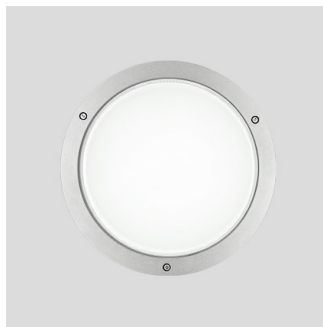

BLIZ ROUND 30

ART.-Nr.	304214
Fassung:	LED
Leuchtmittel:	LED
Leistung:	30 W
Farbe / RAL:	WH-87 / Weiß / Strukturiert
Schutzklasse:	I
Schutzart IP:	IP65
IK-J-xxIP:	IK08 5J xx5
CRI:	80
Kelvin:	3000
Leistungsfaktor:	$\text{COS}\phi \geq 0,9$
Optiken:	Symmetrische extrabreite streuoptik
LED-Nennlichtstrom:	4236 lm
Leuchtenlichtstrom:	2178 lm
L:	L80
B:	B10
Lebensdauer:	60000 h
Ta MIN luminaire:	-20°
Ta MAX luminaire:	25°

Beschreibung

LED Wand- und Deckenleuchte für Innen- und Außenbereiche, bestehend aus:

- Gehäuse und Abdeckung aus lackiertem Aluminiumdruckguss ISO 9227
- Diffusor aus Pressglas mit lackierter Innenseite
- Silikondichtung
- Leuchte vorbereitet für Durchgangsverdrahtung
- Äußere Schrauben aus Edelstahl