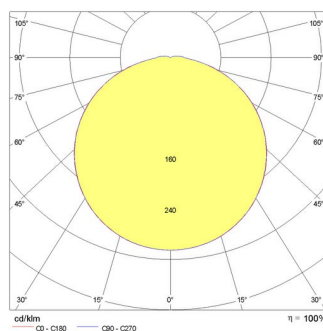

BLIZ ROUND 30

ART.-Nr.	304214
Fassung:	LED
Leuchtmittel:	LED
Leistung:	30 W
Farbe / RAL:	WH-87 / Weiß / Strukturiert
Schutzklasse:	I
Schutzart IP:	IP65
IK-J-xxIP:	IK08 5J xx5
CRI:	80
Kelvin:	3000
Leistungsfaktor:	$\text{COS}\phi \geq 0,9$
Optiken:	Symmetrische extrabreite streuoptik
LED-Nennlichtstrom:	4236 lm
Leuchtenlichtstrom:	2178 lm
L:	L80
B:	B10
Lebensdauer:	60000 h
Ta MIN luminaire:	-20°
Ta MAX luminaire:	25°

Photometrische Daten

Technische Zeichnung