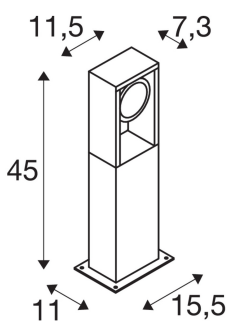

## ESKINA FRAME 45 FL

Outdoor LED Stehleuchte single anthrazit CCT switch 3000/4000K

Rundum gelungenes Design elegant im rechteckigen Aluminium-Rahmen verpackt: Die beliebten Outdoor-Leuchten der ESKINA Familie bieten jetzt in der Designalternative FRAME noch mehr Anwendungsmöglichkeiten. So macht die anthrazitfarbene ESKINA FRAME in jedem Außenbereich eine stilvolle Figur. Die drehbaren Leuchtenköpfe sorgen für flexibel einstellbare Lichtaustritte. Dank ihrer hohen IP-Schutzart ist die ESKINA optimal vor Wind und Wetter geschützt. Hinzu kommt, dass sich die Lichtfarbe (3000/4000 K) über den CCT Switch flexibel vor der Installation wechseln lässt. Die einfache Installation ist dann nur noch Formsache.

## TECHNISCHE DATEN

Art. Nr.:	1004749
Primäre Nennspannung	220-240V ~50/60Hz mA/V
Sekundär Strom / Sekundär Spannung	350 mA/V
Länge	11.5 cm
Breite	7.3 cm
Höhe	45.0 cm
Nettogewicht	2.3 kg
Bruttogewicht	2.461 kg
IP Code	IP 65
Schutzklasse	I
Montage	Aufbau
Montagedetails	Boden
Wattage	15.0 W
Lumen	1200 lm
Abstrahlwinkel	95 °
Farbe	anthrazit
CRI	>80
LXXBXX Daten	70/50
minimale Umgebungstemperatur	-20 °C
maximale Umgebungstemperatur	35 °C