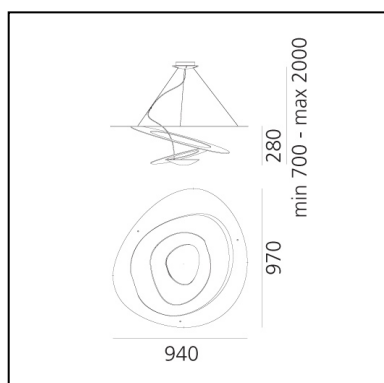

Pirce Suspension LED - 3000K - Gold

Giuseppe Maurizio Scutellà

IP 20     Dimmbar: 

LUMINAIRE

- Watt: **44W**
- Spannung (V): **220V-240V**
- Lichtstrom (lm): **3313lm**
- CCT: **3000K**
- Efficiency: **82%**
- Efficacy: **75.30lm/W**
- CRI: **90**
- Dimmable Typology: **Push**

DIMENSION

- Länge: **cm 94**
- Breite: **cm 97**
- Höhe: **cm 28**
- Max Höhe von der Decke: **cm 200**
- Glühdrahttest: **650°**

INKLUSIVE LICHTQUELLEN

- Kategorie: **Led**
- Anzahl: **1**
- Watt: **44W**
- Lichtstrom (lm): **4230lm**
- Farbtemperatur(K): **3000K**
- CRI: **90**
- Color Tolerance: **MacAdam 2SDCM**